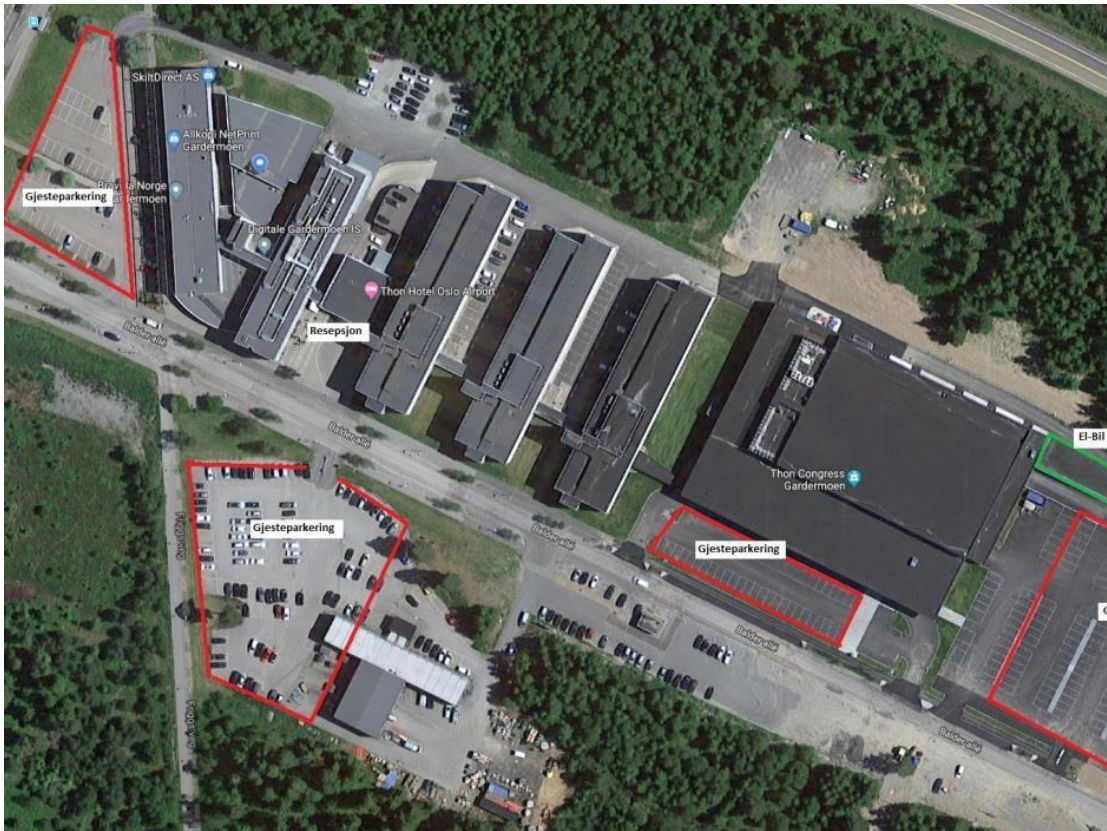

PARKERINGSINFORMASJON

Time Park administrerer all parkering ved hotellet.
Parkering betales på automat eller i Park Link App.
Husk å følge skilting på plassen.

Parkeringstakst:
Per time 32,-
Per døgn kr 140,-
1 uke kr 500,-