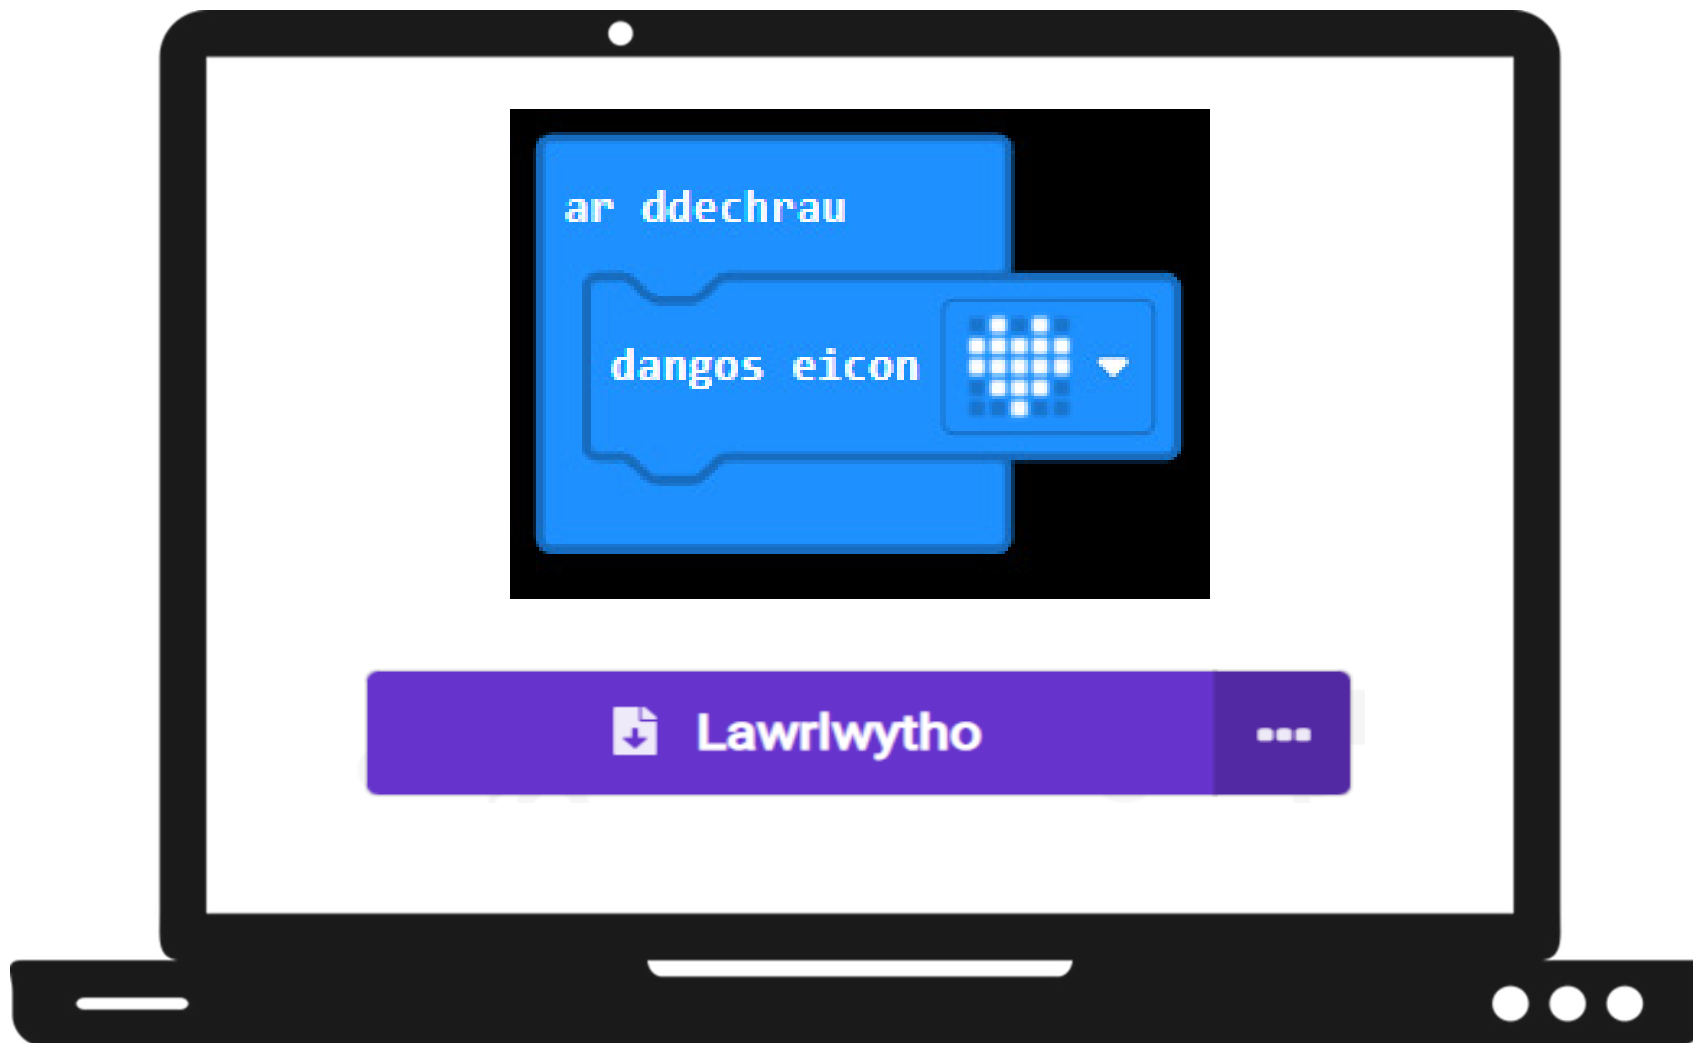

Barefoot yn cwrdd â micro:bit
LKS2 - Gwers 1 - Taflen Unplugged

Barefoot yn cwrdd â micro:bit
LKS2 - Gwers 1 - Taflen Unplugged

smile.hex