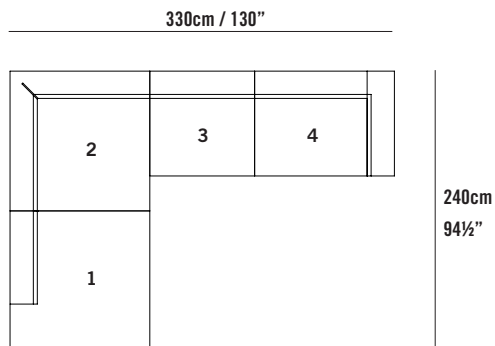

ENCOMP25L

- 1 - ENDSBL
- 2 - END10C
- 3 - ENS100
- 4 - ENS10R