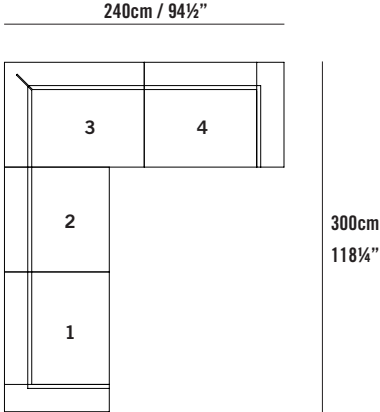

ENCOMP27L

- 1 - ENS10L
- 2 - ENS100
- 3 - ENS10CL
- 4 - ENS10R