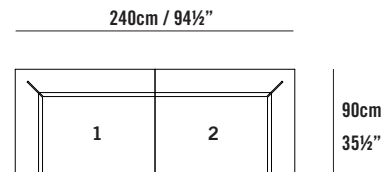

ENCOMP04

- 1 - ENS10CL
- 2 - ENS10CR