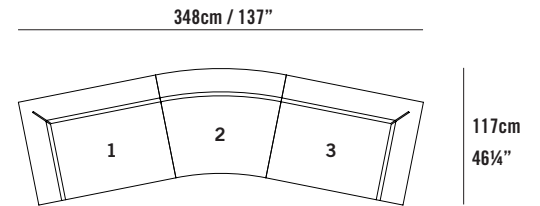

ENCOMP14

- 1 - ENS10CL
- 2 - ENSCV100
- 3 - ENS10CR