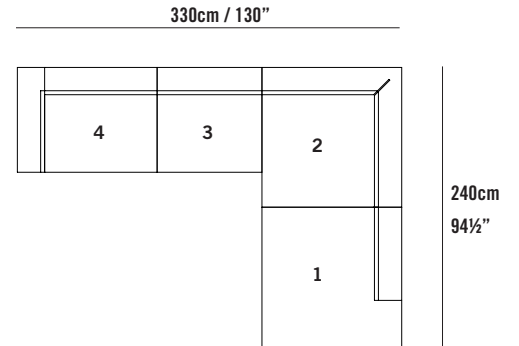

ENCOMP25R

- 1 - ENDSBR
- 2 - END10C
- 3 - ENS100
- 4 - ENS10L