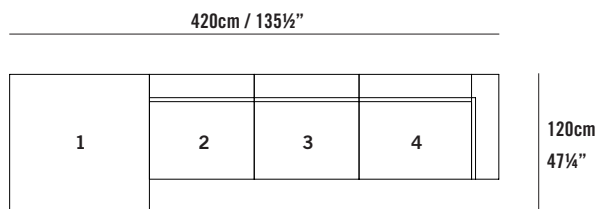

ENCOMP17L

- 1 - ENO003
- 2 - ENS100
- 3 - ENS100
- 4 - ENS10R