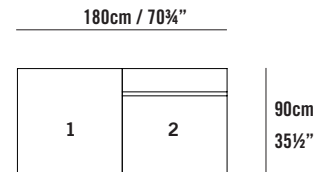

**Standard Right Low Arm Unit
ENS10R**
L 120cm D 90cm H 70cm
L 47¼" D 35½" H 27½"

**Deep Left Low Arm Unit
END10L**
L 120cm D 120cm H 70cm
L 47¼" D 47¼" H 27½"

**Deep Right Low Arm Unit
END10R**
L 120cm D 120cm H 70cm
L 47¼" D 47¼" H 27½"

**Standard Right Short Back
ENSSBR**
L 120cm D 90cm H 70cm
L 47¼" D 35½" H 27½"

**Standard Left Short Back
ENSSBL**
L 120cm D 90cm H 70cm
L 47¼" D 35½" H 27½"

**Deep Right Short Back
ENDSBR**
L 120cm D 120cm H 70cm
L 47¼" D 47¼" H 27½"

**Deep Left Short Back
ENDSBL**
L 120cm D 120cm H 70cm
L 47¼" D 47¼" H 27½"

**Standard Inward Curve Unit
ENSCV100**
L 112cm D 94cm H 70cm
L 44" D 37" H 27½"

**Standard Outward Curve Unit
ENSCV200**
L 112cm D 94cm H 70cm
L 44" D 37" H 27½"

**Toss Cushion
ENTOS**
L 42cm D 15cm H 42cm
L 16½" D 6" H 16½"

Compositions

(Top view)

Product code

ENCOMP01

- 1 - ENS100
- 2 - ENS100

ENCOMP02

- 1 - ENO001
- 2 - ENS100