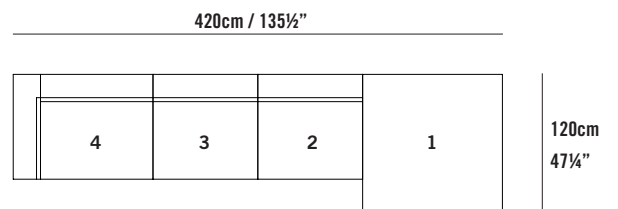

ENCOMP17R

- 1 - ENO003
- 2 - ENS100
- 3 - ENS100
- 4 - ENS10L