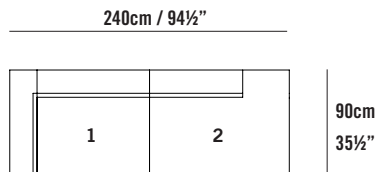

ENCOMP05L

- 1 - ENS10L
- 2 - ENSSBR