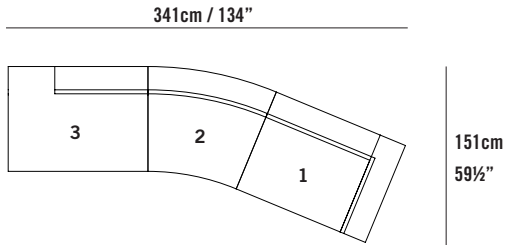

Compositions

(Top view)

Product code

ENCOMP30L

- 1 - ENS10L
- 2 - ENSCV100
- 3 - ENSSBR

ENCOMP30R

- 1 - ENS10R
- 2 - ENSCV100
- 3 - ENSSBL