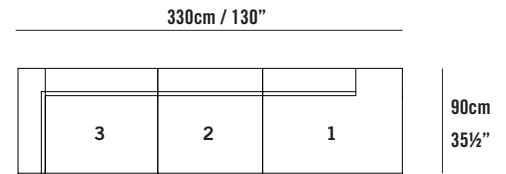

ENCOMP10R

- 1 - ENSSBR
- 2 - ENS100
- 3 - ENS10L