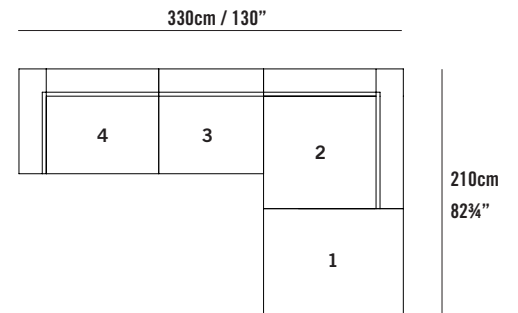

ENCOMP22R

- 1 - ENO002
- 2 - END10R
- 3 - ENS100
- 4 - ENS10L