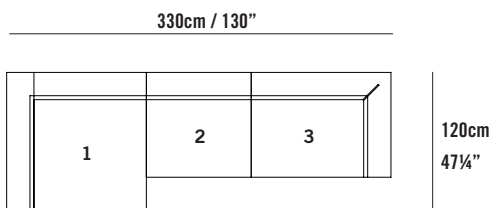

ENCOMP09L

- 1 - END10L
- 2 - ENS100
- 3 - ENS10CR