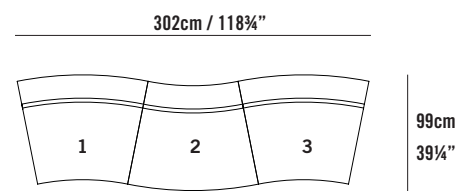

ENCOMP16

- 1 - ENSCV100
- 2 - ENSCV200
- 3 - ENSCV100