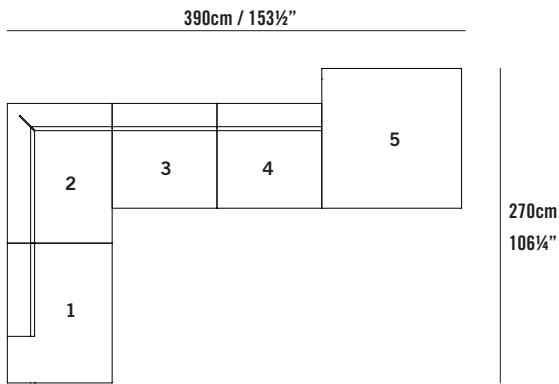

**Standard Right Short Back
ENSSBR**
L 120cm D 90cm H 70cm
L 47¼" D 35½" H 27½"

**Standard Left Short Back
ENSSBL**
L 120cm D 90cm H 70cm
L 47¼" D 35½" H 27½"

**Deep Right Short Back
ENDSBR**
L 120cm D 120cm H 70cm
L 47¼" D 47¼" H 27½"

- 1 - ENS10L
- 2 - ENS100
- 3 - ENS10CL
- 4 - ENS10R

ENCOMP27R

- 1 - ENS10R
- 2 - ENS100
- 3 - ENS10CR
- 4 - ENS10L

Compositions

(Top view)

Product code

ENCOMP28L

- 1 - ENSSBL
- 2 - ENS10CR
- 3 - ENS100
- 4 - ENS100
- 5 - ENO003