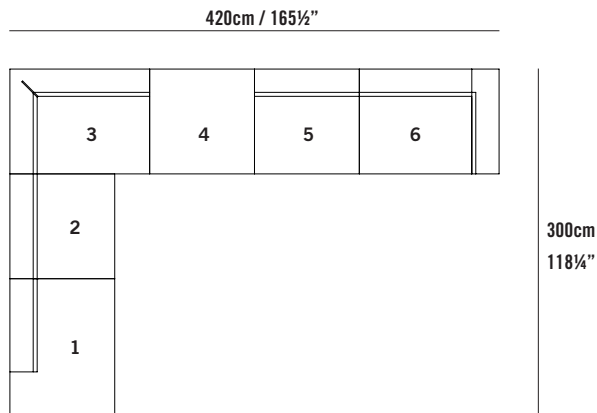

ENCOMP29L

- 1 - ENSSBL
- 2 - ENS100
- 3 - ENS10CL
- 4 - ENO001
- 5 - ENS100
- 6 - ENS10R