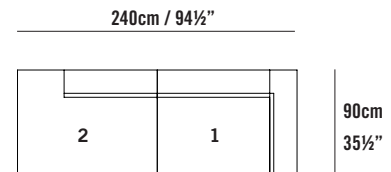

ENCOMP05R

- 1 - ENS10R
- 2 - ENSSBL