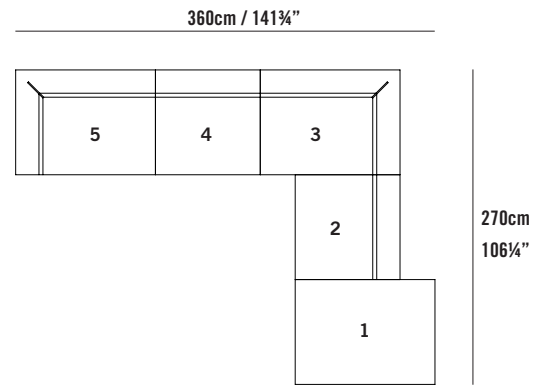

ENCOMP20R

- 1 - ENO002
- 2 - ENS100
- 3 - ENS10CR
- 4 - ENS100
- 5 - ENS10CL