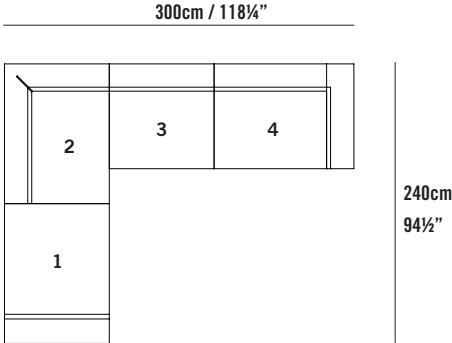

Compositions

(Top view)

Product code

ENCOMP26L

- 1 - END100
- 2 - ENS10CR
- 3 - ENS100
- 4 - ENS10R