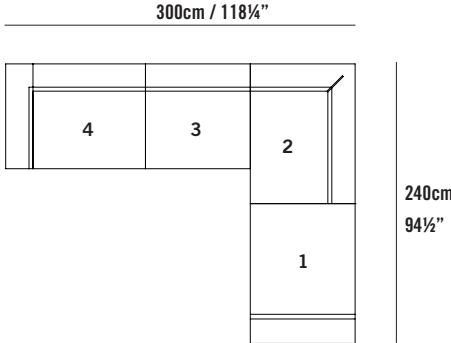

ENCOMP26R

- 1 - END100
- 2 - ENS10CL
- 3 - ENS100
- 4 - ENS10L