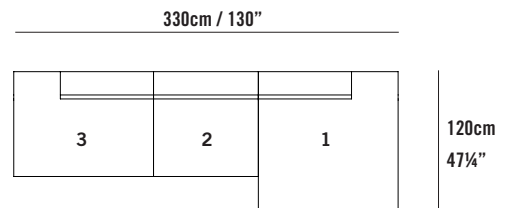

ENCOMP08R

- 1 - ENDSBR
- 2 - ENS100
- 3 - ENSSBL