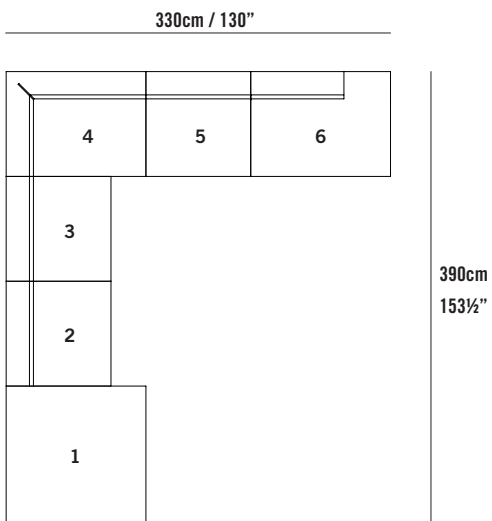

ENCOMP19L

- 1 - ENO003
- 2 - ENS100
- 3 - ENS100
- 4 - ENS10CL
- 5 - ENS100
- 6 - ENSSBR