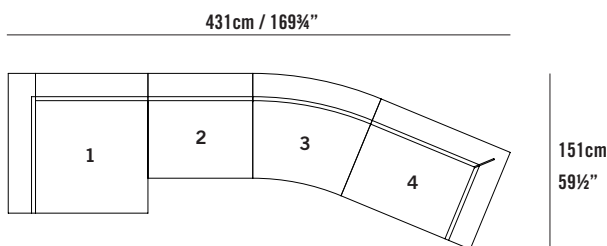

ENCOMP21L

- 1 - END10L
- 2 - ENS100
- 3 - ENSCV100
- 4 - ENS10CR