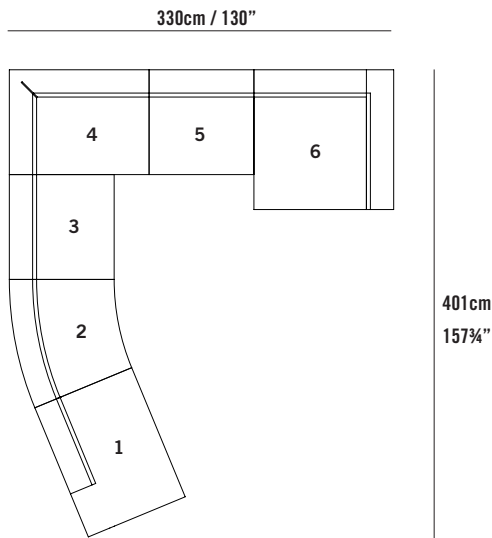

Compositions

(Top view)

Product code

ENCOMP24L

- 1 - ENSSBL
- 2 - ENSCV100
- 3 - ENS100
- 4 - ENS10CL
- 5 - ENS100
- 6 - END10R