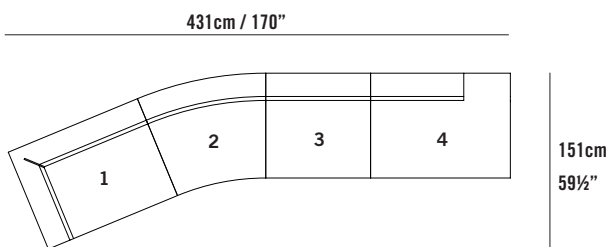

ENCOMP12L

- 1 - ENS10CL
- 2 - ENSCV100
- 3 - ENS100
- 4 - ENSSBR