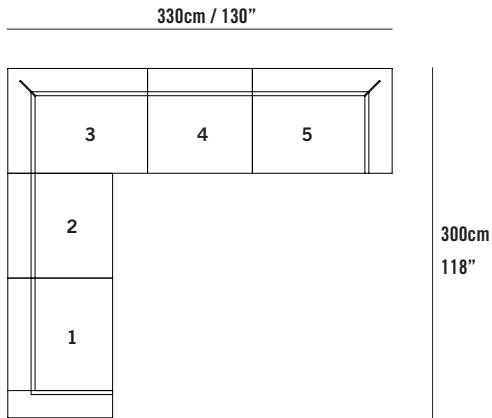

Compositions

(Top view)

Product code

ENCOMP18L

- 1 - ENS10L
- 2 - ENS100
- 3 - ENS10CL
- 4 - ENS100
- 5 - ENS10CR