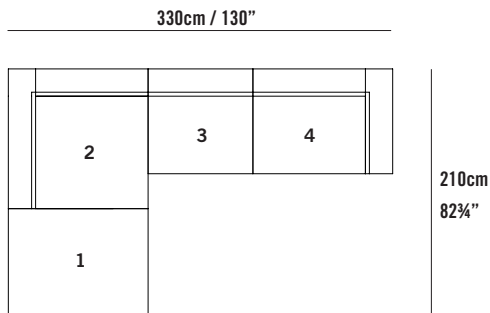

Compositions

(Top view)

Product code

ENCOMP22L

- 1 - ENO002
- 2 - END10L
- 3 - ENS100
- 4 - ENS10R