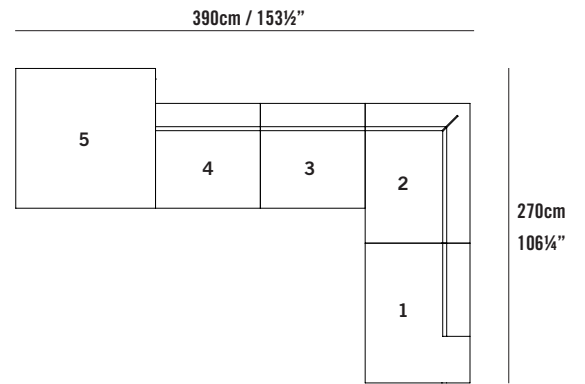

ENCOMP28R

- 1 - ENSSBR
- 2 - ENS10CL
- 3 - ENS100
- 4 - ENS100
- 5 - ENO003