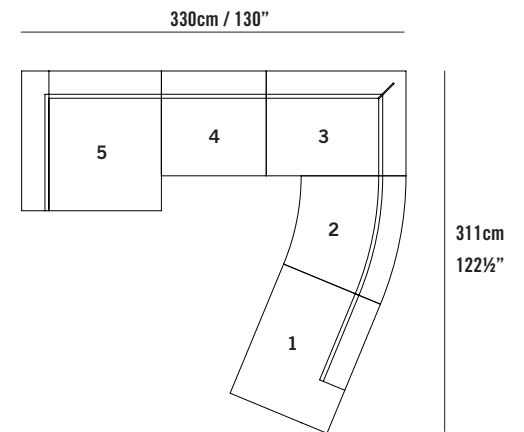

ENCOMP23R

- 1 - ENSSBR
- 2 - ENSCV100
- 3 - ENS10CR
- 4 - ENS100
- 5 - END10L