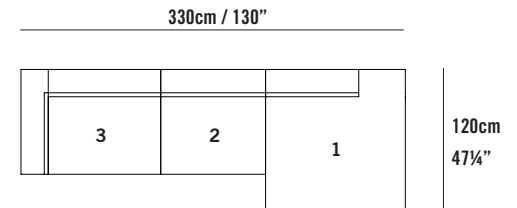

ENCOMP11R

- 1 - ENDSBR
- 2 - ENS100
- 3 - ENS10L