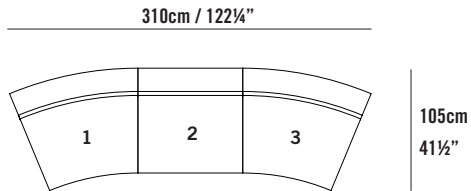

ENCOMP15

- 1 - ENSCV100
- 2 - ENS100
- 3 - ENSCV100