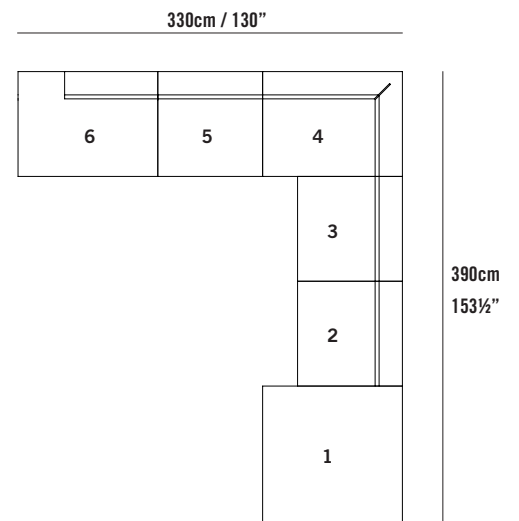

ENCOMP19R

- 1 - ENO003
- 2 - ENS100
- 3 - ENS100
- 4 - ENS10CR
- 5 - ENS100
- 6 - ENSSBL