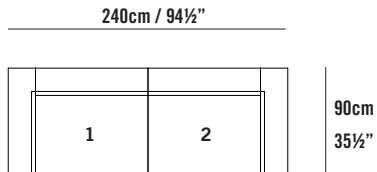

ENCOMP03

- 1 - ENS10L
- 2 - ENS10R