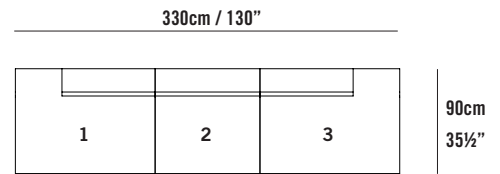

ENCOMP07

- 1 - ENSSBL
- 2 - ENS100
- 3 - ENSSBR