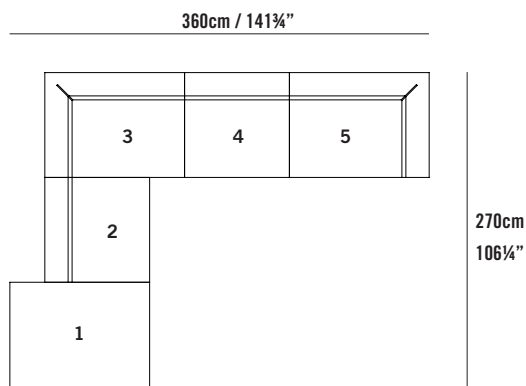

Compositions

(Top view)

Product code

ENCOMP20L

- 1 - ENO002
- 2 - ENS100
- 3 - ENS10CL
- 4 - ENS100
- 5 - ENS10CR