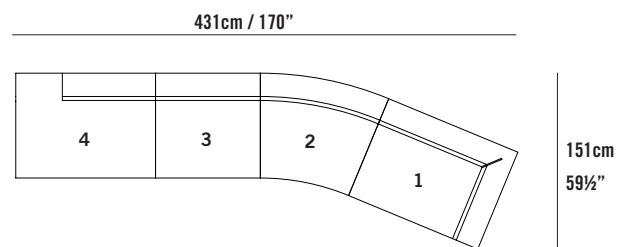

ENCOMP12R

- 1 - ENS10CR
- 2 - ENSCV100
- 3 - ENS100
- 4 - ENSSBL