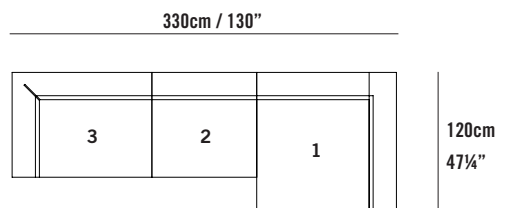

ENCOMP09R

- 1 - END10R
- 2 - ENS100
- 3 - ENS10CL