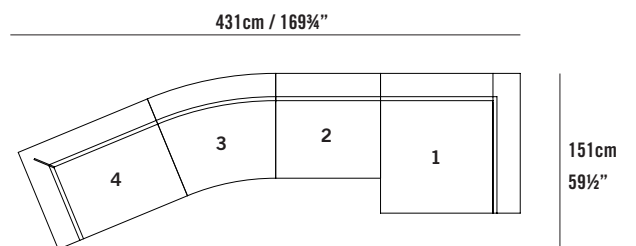

ENCOMP21R

- 1 - END10R
- 2 - ENS100
- 3 - ENSCV100
- 4 - ENS10CL