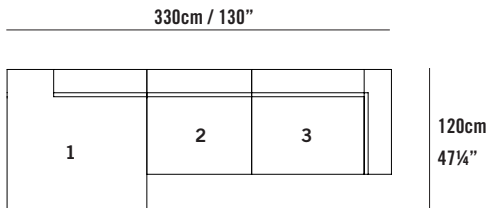

ENCOMP11L

- 1 - ENDSBL
- 2 - ENS100
- 3 - ENS10R