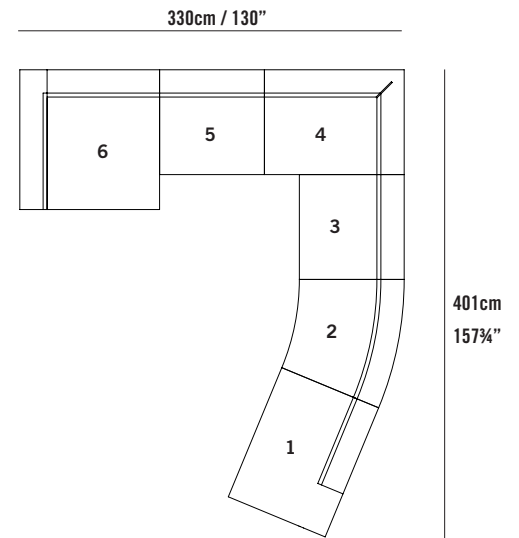

ENCOMP24R

- 1 - ENSSBR
- 2 - ENSCV100
- 3 - ENS100
- 4 - ENS10CR
- 5 - ENS100
- 6 - END10L