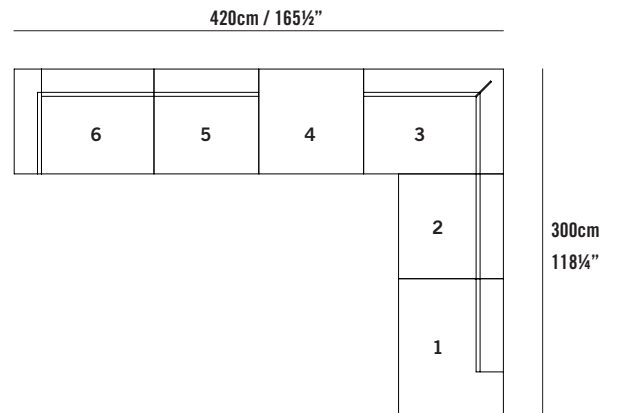

**Standard Right Corner/Arm
Unit ENS10CR**
L 120cm D 90cm H 70cm
L 47¼" D 35½" H 27½"

**Deep Corner/Arm Unit
END10C**
L 120cm D 120cm H 70cm
L 47¼" D 47¼" H 27½"

**Standard Left Low Arm Unit
ENS10L**
L 120cm D 90cm H 70cm
L 47¼" D 35½" H 27½"

**Standard Right Short Back
ENSSBR**
L 120cm D 90cm H 70cm
L 47¼" D 35½" H 27½"

**Standard Left Short Back
ENSSBL**
L 120cm D 90cm H 70cm
L 47¼" D 35½" H 27½"

**Deep Right Short Back
ENDSBR**
L 120cm D 120cm H 70cm
L 47¼" D 47¼" H 27½"

ENCOMP28R

- 1 - ENSSBR
- 2 - ENS10CL
- 3 - ENS100
- 4 - ENS100
- 5 - ENO003

ENCOMP29L

- 1 - ENSSBL
- 2 - ENS100
- 3 - ENS10CL
- 4 - ENO001
- 5 - ENS100
- 6 - ENS10R

ENCOMP29R

- 1 - ENSSBR
- 2 - ENS100
- 3 - ENS10CR
- 4 - ENO001
- 5 - ENS100
- 6 - ENS10L