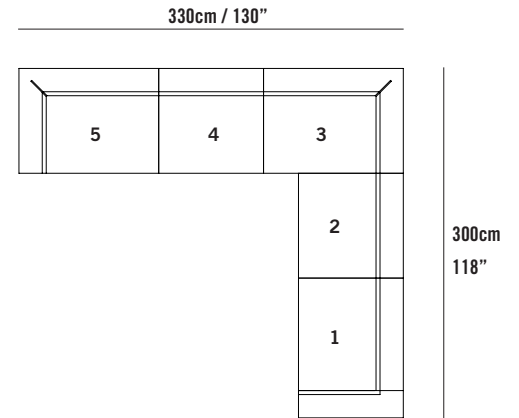

ENCOMP18R

- 1 - ENS10R
- 2 - ENS100
- 3 - ENS10CR
- 4 - ENS100
- 5 - ENS10CL