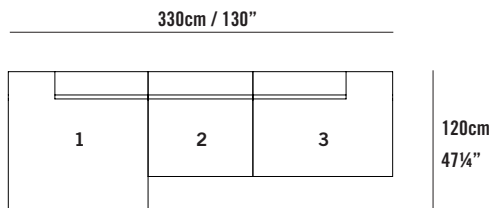

ENCOMP08L

- 1 - ENDSBL
- 2 - ENS100
- 3 - ENSSBR