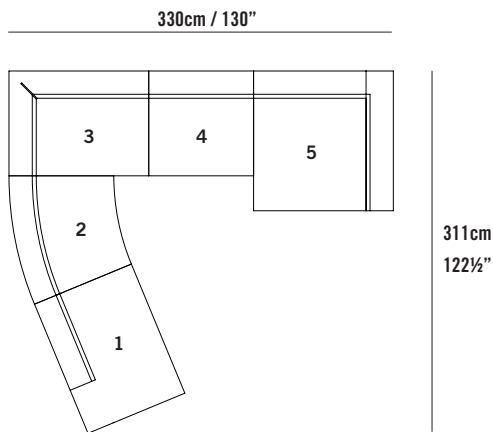

ENCOMP23L

- 1 - ENSSBL
- 2 - ENSCV100
- 3 - ENS10CL
- 4 - ENS100
- 5 - END10R