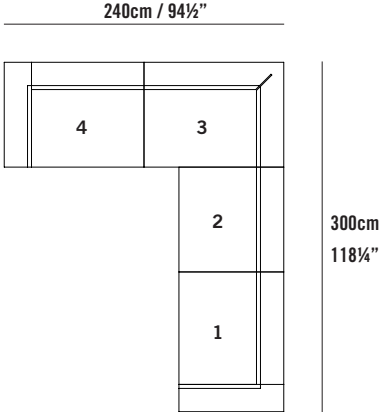

ENCOMP27R

- 1 - ENS10R
- 2 - ENS100
- 3 - ENS10CR
- 4 - ENS10L