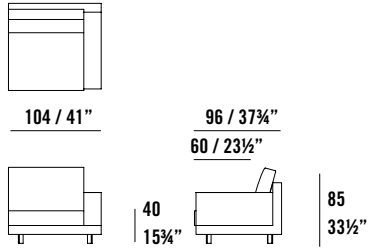

ELD000

96 / 37¾"

116 / 45¾"

38
15"

Elle Armchair
Elle Poltrona
Elle Sessel

ELC100

104 / 41"

96 / 37¾"

60 / 23½"

40
15¾"

85

Elle 2 Seater
Elle Due Posti
Elle 2er-Sofa

ELS200

208 / 82"

96 / 37¾"

60 / 23½"

40
15¾"

85
33½"

Elle Standard Unit (Left Arm)
Elle Modulo Standard (Bracciolo Sinistro)
Elle Standard Einheit (Armlehne Links)

ELS10L

104 / 41"

96 / 37¾"

60 / 23½"

40
15¾"

85
33½"

Elle Standard Unit (Right Arm)
Elle Modulo Standard (Bracciolo Destro)
Elle Standard Einheit (Armelehne Rechts)

ELS10R

Elle Deep Unit (Right Arm)
Elle Modulo Profondo (Bracciolo Destro)
Elle Tief Einheit (Armelehne Rechts)