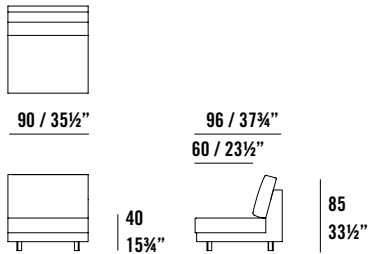

Elle Standard Mid Unit
Elle Modulo Centrale Standard
Elle Standard Einheit Mitte

ELS100