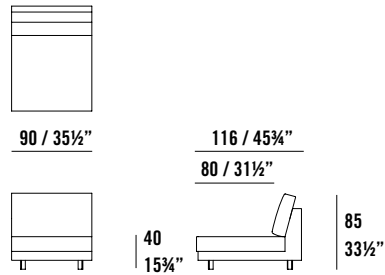

40
15¾"

85
33½"

Elle Standard Unit (Left Arm)
Elle Modulo Standard (Bracciolo Sinistro)
Elle Standard Einheit (Armlehne Links)

ELS10L

104 / 41"

96 / 37¾"

60 / 23½"

40
15¾"

85
33½"

Elle Standard Unit (Right Arm)
Elle Modulo Standard (Bracciolo Destro)
Elle Standard Einheit (Armelehne Rechts)

ELS10R

Elle Deep Unit (Right Arm)
Elle Modulo Profondo (Bracciolo Destro)
Elle Tief Einheit (Armelehne Rechts)

ELD10R

Elle Standard Mid Unit
Elle Modulo Centrale Standard
Elle Standard Einheit Mitte

ELS100

Elle Deep Mid Unit
Elle Modulo Centrale Profondo
Elle Tief Einheit Mitte

ELD100

Elle Deep Unit (Left Arm)
Modulo Profondo (Bracciolo Sinistro)
Elle Tief Einheit (Armelehne Links)

ELD10L

Elle Standard Corner Unit
Elle Modulo Angolare Standard
Elle Standard Ecke Einheit

ELS10C

Elle Deep Corner Unit
Elle Deep Corner Unit
Elle Tief Ecke Einheit

ELD10C

116 / 45¾"

40
15¾"

116 / 45¾"
80 / 31½"