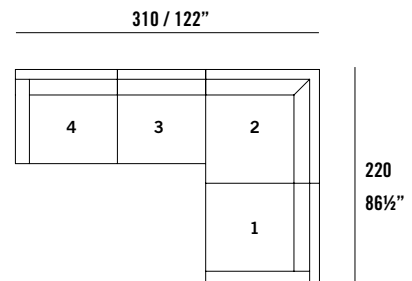

ELCOMP03R

- 1 - ELD10R
- 2 - ELD10C
- 3 - ELS100
- 4 - ELS10L