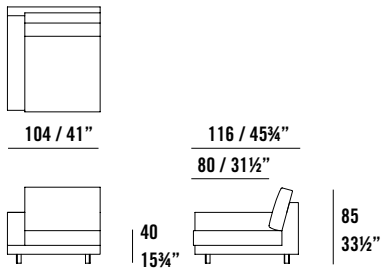

40
15¾"

85
33½"

Elle Standard Unit (Left Arm)
Elle Modulo Standard (Bracciolo Sinistro)
Elle Standard Einheit (Armlehne Links)

ELS10L

104 / 41"

96 / 37¾"

60 / 23½"

40
15¾"

85
33½"

Elle Standard Unit (Right Arm)
Elle Modulo Standard (Bracciolo Destro)
Elle Standard Einheit (Armelehne Rechts)

ELS10R

Elle Deep Unit (Right Arm)
Elle Modulo Profondo (Bracciolo Destro)
Elle Tief Einheit (Armelehne Rechts)

ELD10R

Elle Standard Mid Unit
Elle Modulo Centrale Standard
Elle Standard Einheit Mitte

ELS100

Elle Deep Mid Unit
Elle Modulo Centrale Profondo
Elle Tief Einheit Mitte

ELD100

Elle Deep Unit (Left Arm)
Modulo Profondo (Bracciolo Sinistro)
Elle Tief Einheit (Armelehne Links)

ELD10L

Elle Standard Corner Unit
Elle Modulo Angolare Standard
Elle Standard Ecke Einheit

ELS10C

Elle Deep Corner Unit
Elle Deep Corner Unit
Elle Tief Ecke Einheit

ELD10C

116 / 45¾"

40
15¾"

116 / 45¾"
80 / 31½"