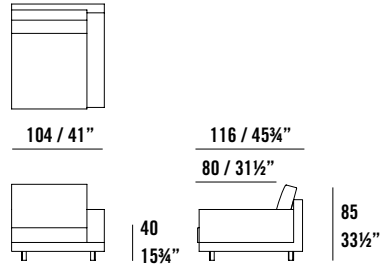

Elle Deep Unit (Right Arm)
Elle Modulo Profondo (Bracciolo Destro)
Elle Tief Einheit (Armelehne Rechts)

ELD10R