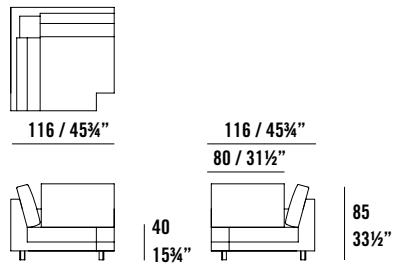

40
15¾"

85
33½"

Elle Standard Unit (Left Arm)
Elle Modulo Standard (Bracciolo Sinistro)
Elle Standard Einheit (Armlehne Links)

ELS10L

104 / 41"

96 / 37¾"

60 / 23½"

40
15¾"

85
33½"

Elle Standard Unit (Right Arm)
Elle Modulo Standard (Bracciolo Destro)
Elle Standard Einheit (Armelehne Rechts)

ELS10R

Elle Deep Unit (Right Arm)
Elle Modulo Profondo (Bracciolo Destro)
Elle Tief Einheit (Armelehne Rechts)

ELD10R

Elle Standard Mid Unit
Elle Modulo Centrale Standard
Elle Standard Einheit Mitte

ELS100

Elle Deep Mid Unit
Elle Modulo Centrale Profondo
Elle Tief Einheit Mitte

ELD100

Elle Deep Unit (Left Arm)
Modulo Profondo (Bracciolo Sinistro)
Elle Tief Einheit (Armelehne Links)

ELD10L

Elle Standard Corner Unit
Elle Modulo Angolare Standard
Elle Standard Ecke Einheit

ELS10C

Elle Deep Corner Unit
Elle Deep Corner Unit
Elle Tief Ecke Einheit

ELD10C

116 / 45¾"

40
15¾"

116 / 45¾"
80 / 31½"