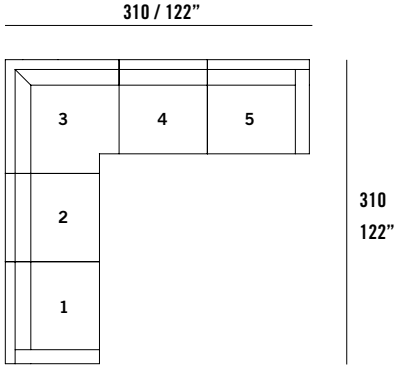

40
15¾"

85
33½"

Elle Standard Unit (Left Arm)
Elle Modulo Standard (Bracciolo Sinistro)
Elle Standard Einheit (Armlehne Links)

ELS10L

104 / 41"

96 / 37¾"

60 / 23½"

40
15¾"

85
33½"

Elle Standard Unit (Right Arm)
Elle Modulo Standard (Bracciolo Destro)
Elle Standard Einheit (Armelehne Rechts)

ELS10R

Elle Deep Unit (Right Arm)
Elle Modulo Profondo (Bracciolo Destro)
Elle Tief Einheit (Armelehne Rechts)

ELD10L

Elle Standard Corner Unit
Elle Modulo Angolare Standard
Elle Standard Ecke Einheit

ELS10C

Elle Deep Corner Unit
Elle Deep Corner Unit
Elle Tief Ecke Einheit

ELD10C

116 / 45¾"

40
15¾"

116 / 45¾"
80 / 31½"

85
33½"

Elle

(Compositions)

ELCOMP01

- 1 - ELS10L
- 2 - ELS100
- 3 - ELS10C
- 4 - ELS100
- 5 - ELS10R

ELCOMP02L

- 1 - ELS10L
- 2 - ELS10C
- 3 - ELS100
- 4 - ELS10R

ELCOMP02R