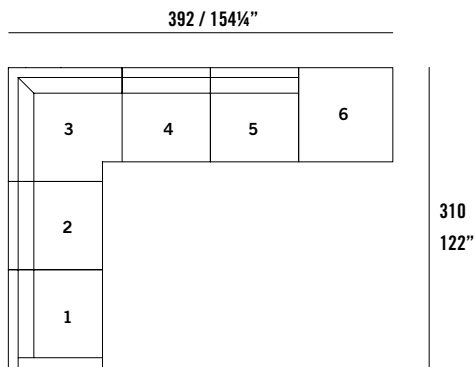

ELCOMP04L

- 1 - ELS10L
- 2 - ELS100
- 3 - ELS10C
- 4 - ELS100
- 5 - ELS100
- 6 - ELS000