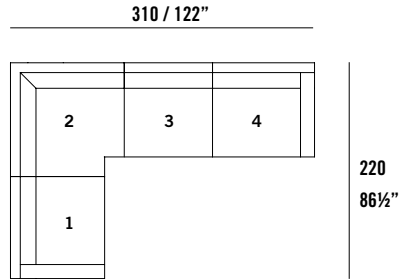

40
15¾"

85
33½"

Elle Standard Unit (Left Arm)
Elle Modulo Standard (Bracciolo Sinistro)
Elle Standard Einheit (Armlehne Links)

ELS10L

104 / 41"

96 / 37¾"

60 / 23½"

40
15¾"

ELD10L

Elle Standard Corner Unit
Elle Modulo Angolare Standard
Elle Standard Ecke Einheit

ELS10C

Elle Deep Corner Unit
Elle Deep Corner Unit
Elle Tief Ecke Einheit

ELD10C

116 / 45¾"

40
15¾"

116 / 45¾"
80 / 31½"

85
33½"

Elle

(Compositions)

ELCOMP01

- 1 - ELS10L
- 2 - ELS100
- 3 - ELS10C
- 4 - ELS100
- 5 - ELS10R

ELCOMP02L

- 1 - ELS10L
- 2 - ELS10C
- 3 - ELS100
- 4 - ELS10R

ELCOMP02R