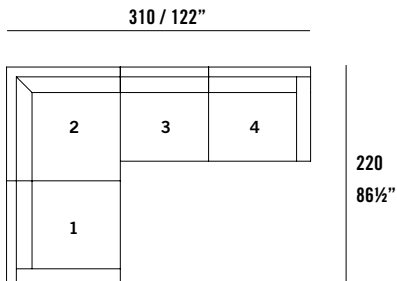

ELCOMP03L

- 1 - ELD10L
- 2 - ELD10C
- 3 - ELS100
- 4 - ELS10R