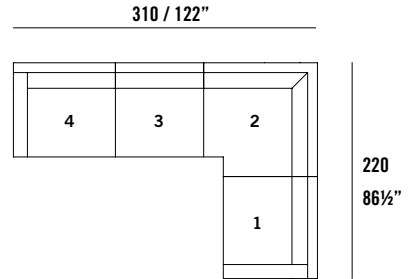

ELCOMP02R

- 1 - ELS10R
- 2 - ELS10C
- 3 - ELS100
- 4 - ELS10L