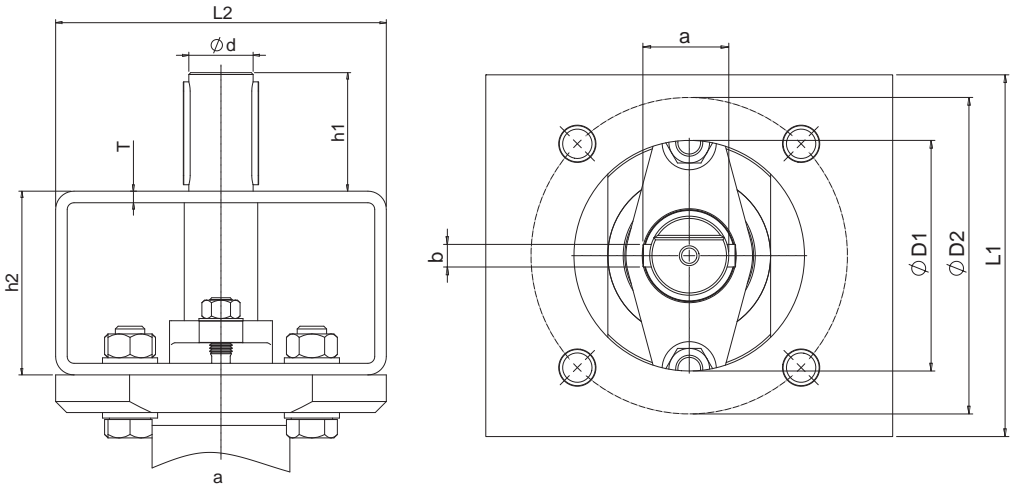

Note: Valves made before 6/2020 have only one key.

7.5 Coupling dimensions, BFC/BRC models

DN	d (mm)	D1 (mm)	D2 (mm)	L1 (mm)	L2 (mm)	h1 (mm)	h2 (mm)	T (mm)	a (mm)	b (mm)	Parallel Key DIN6885	bolts	Flange ISO5211
300	35	100	140	160	180	65	100	6,3	38	10	2 x A 10x8x56	4xM16	F14
350	35	100	140	160	180	65	100	6,3	38	10	2 x A 10x8x56	4xM16	F14
400	40	100	140	160	180	65	100	6,3	43	12	2 x A 12x8x55	4xM16	F14
450	50	130	165	180	200	80	100	8	53,5	14	2 x A 14x9x70	4xM20	F16
500	50	130	165	180	200	80	100	8	53,5	14	2 x A 14x9x70	4xM20	F16
600	60	200	254	270	300	110	100	8	64	18	2 x A 18x11x100	8xM16	F25
700	70	200	254	270	300	110	100	8	74,5	20	2 x A 20x12x110	8xM16	F25
750	90	230	298	350	400	130	120	10	95	25	2 x A 25x14x110	8xM20	F30
800	90	230	298	350	400	130	120	10	95	25	2 x A 25x14x110	8xM20	F30
900	100	260	356	400	450	180	150	12,5	106	28	2 x A 28x16x160	8xM30	F35
1000	120	260	356	400	450	180	150	12,5	127	32	2 x A 32x18x160	8xM30	F35
1200	120	260	356	400	450	180	150	12,5	127	32	2 x A 32x18x160	8xM30	F35