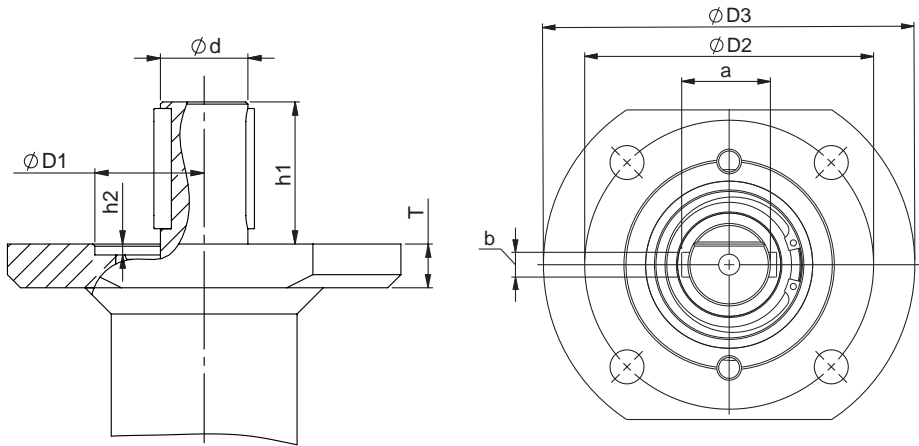

7.4 Coupling dimensions, BFS/BRS models

DN	d (mm)	D1 (mm)	D2 (mm)	D3 (mm)	h1 (mm)	h2 (mm)	a (mm)	b (mm)	Parallel Key DIN6885	T (mm)	bolts	Flange ISO5211
300	35	100	140	180	65	5	38	10	2 x A 10x8x56	20	4xM16	F14
350	35	100	140	180	65	5	38	10	2 x A 10x8x56	20	4xM16	F14
400	40	100	140	180	65	5	43	12	2 x A 12x8x55	20	4xM16	F14
450	50	130	165	210	80	5	53,5	14	2 x A 14x9x70	20	4xM20	F16
500	50	130	165	210	80	5	53,5	14	2 x A 14x9x70	20	4xM20	F16
600	60	200	254	300	110	7	64	18	2 x A 18x11x100	25	8xM16	F25
700	70	200	254	300	110	7	74,5	20	2 x A 20x12x110	25	8xM16	F25
750	90	230	298	350	110	6	95	25	2 x A 25x14x110	40	8xM20	F30
800	90	230	298	350	110	6	95	25	2 x A 25x14x110	40	8xM20	F30
900	100	260	356	415	180	6	106	28	2 x A 28x16x160	40	8xM30	F35
1000	120	260	356	415	180	6	127	32	2 x A 32x18x160	40	8xM30	F35
1200	120	260	356	415	180	6	127	32	2 x A 32x18x160	40	8xM30	F35
1400	140	325	406	475	220	9	148	36	2 x A 36x20x200	38	8xM36	F40
1600	200	372	483	560	250	9	210	45	2 x A 45x25x220	55	12xM36	F48