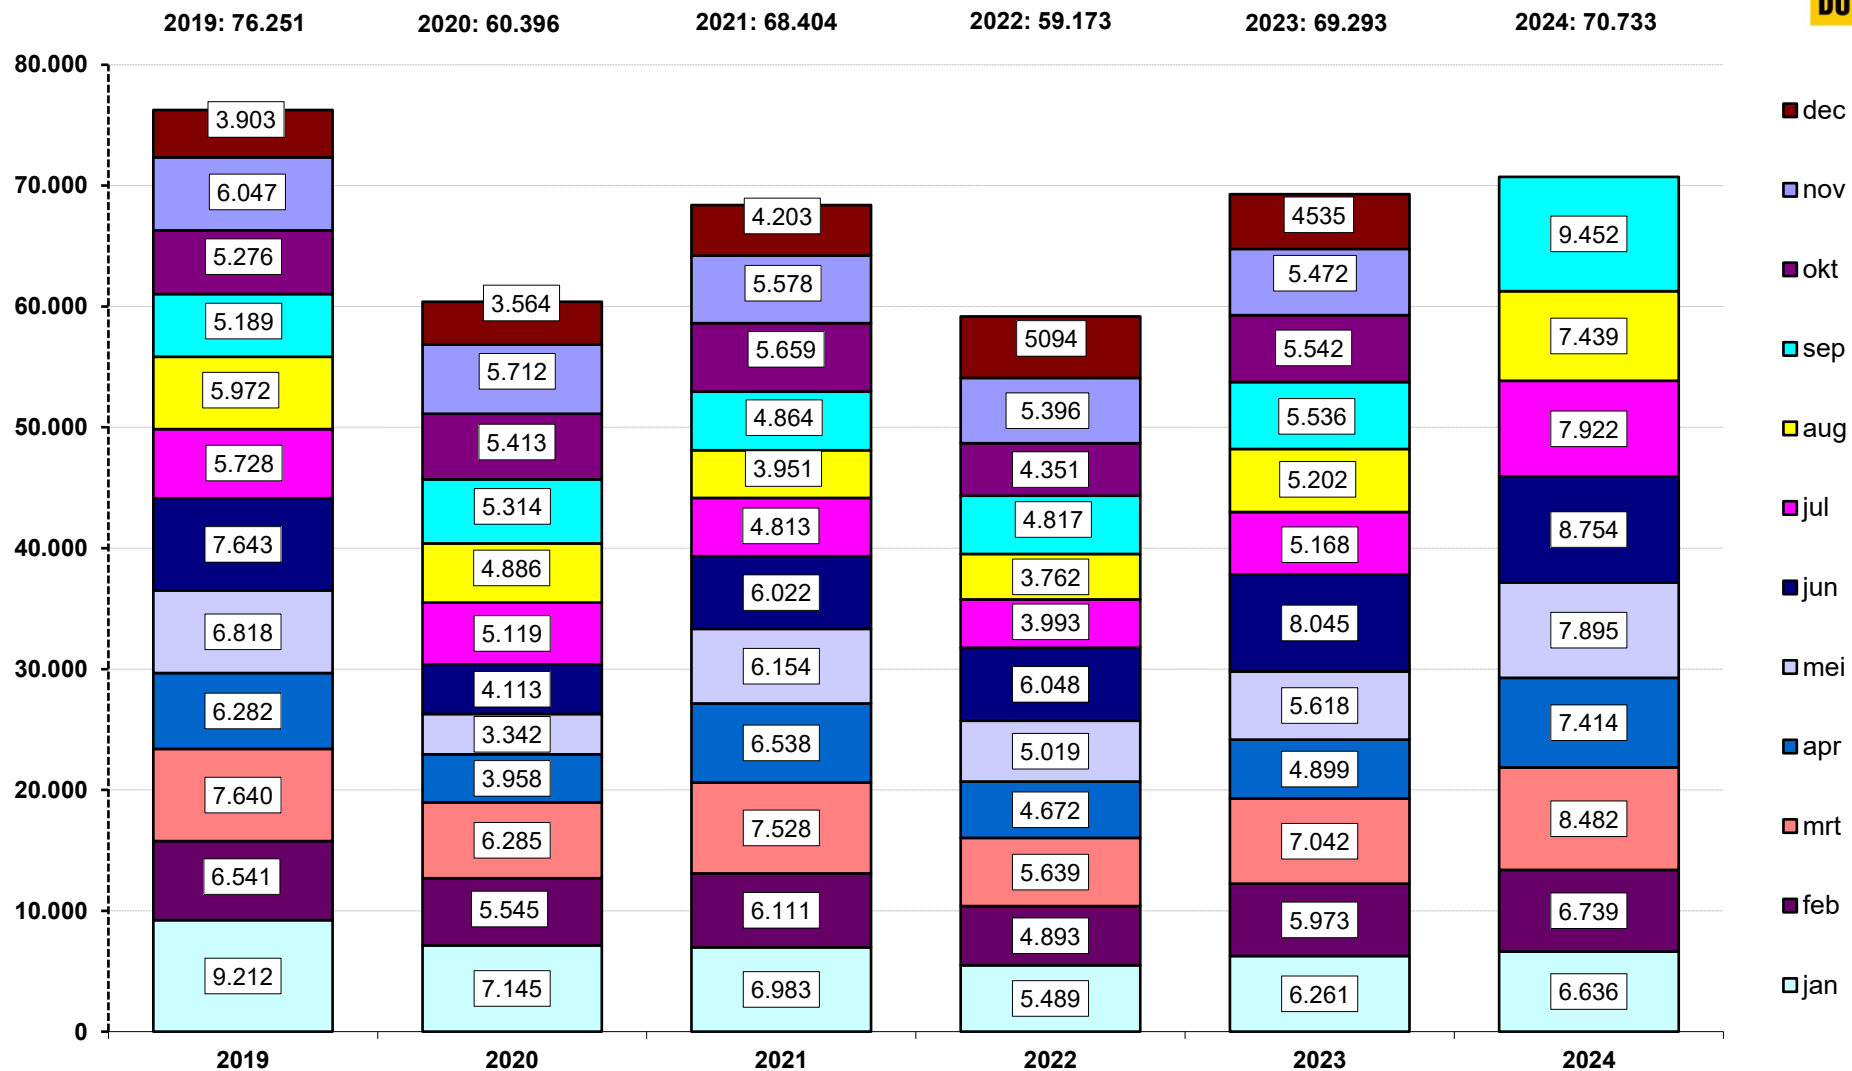

Registraties nieuwe bestelwagens

Bron: RDC | CBMI / bewerking BOVAG