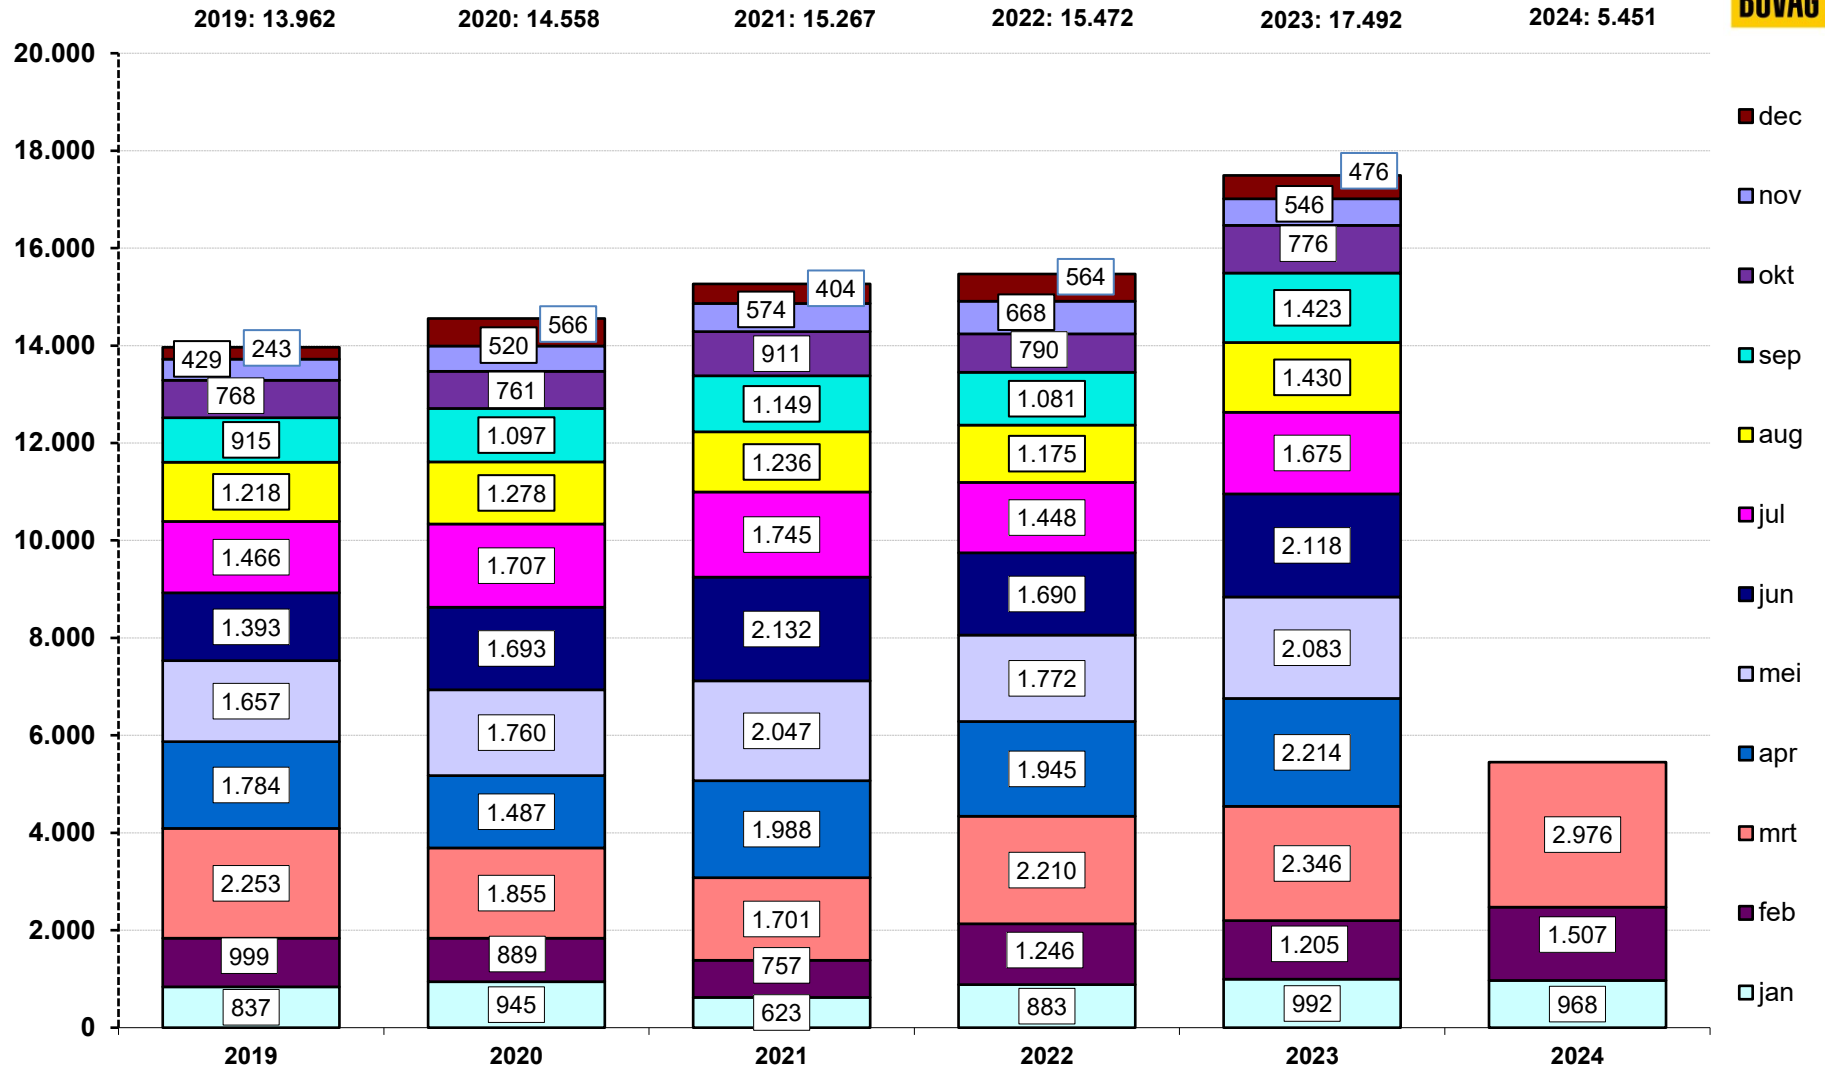

Registraties nieuwe motorfietsen

Bron: RDC | CBMI / bewerking BOVAG