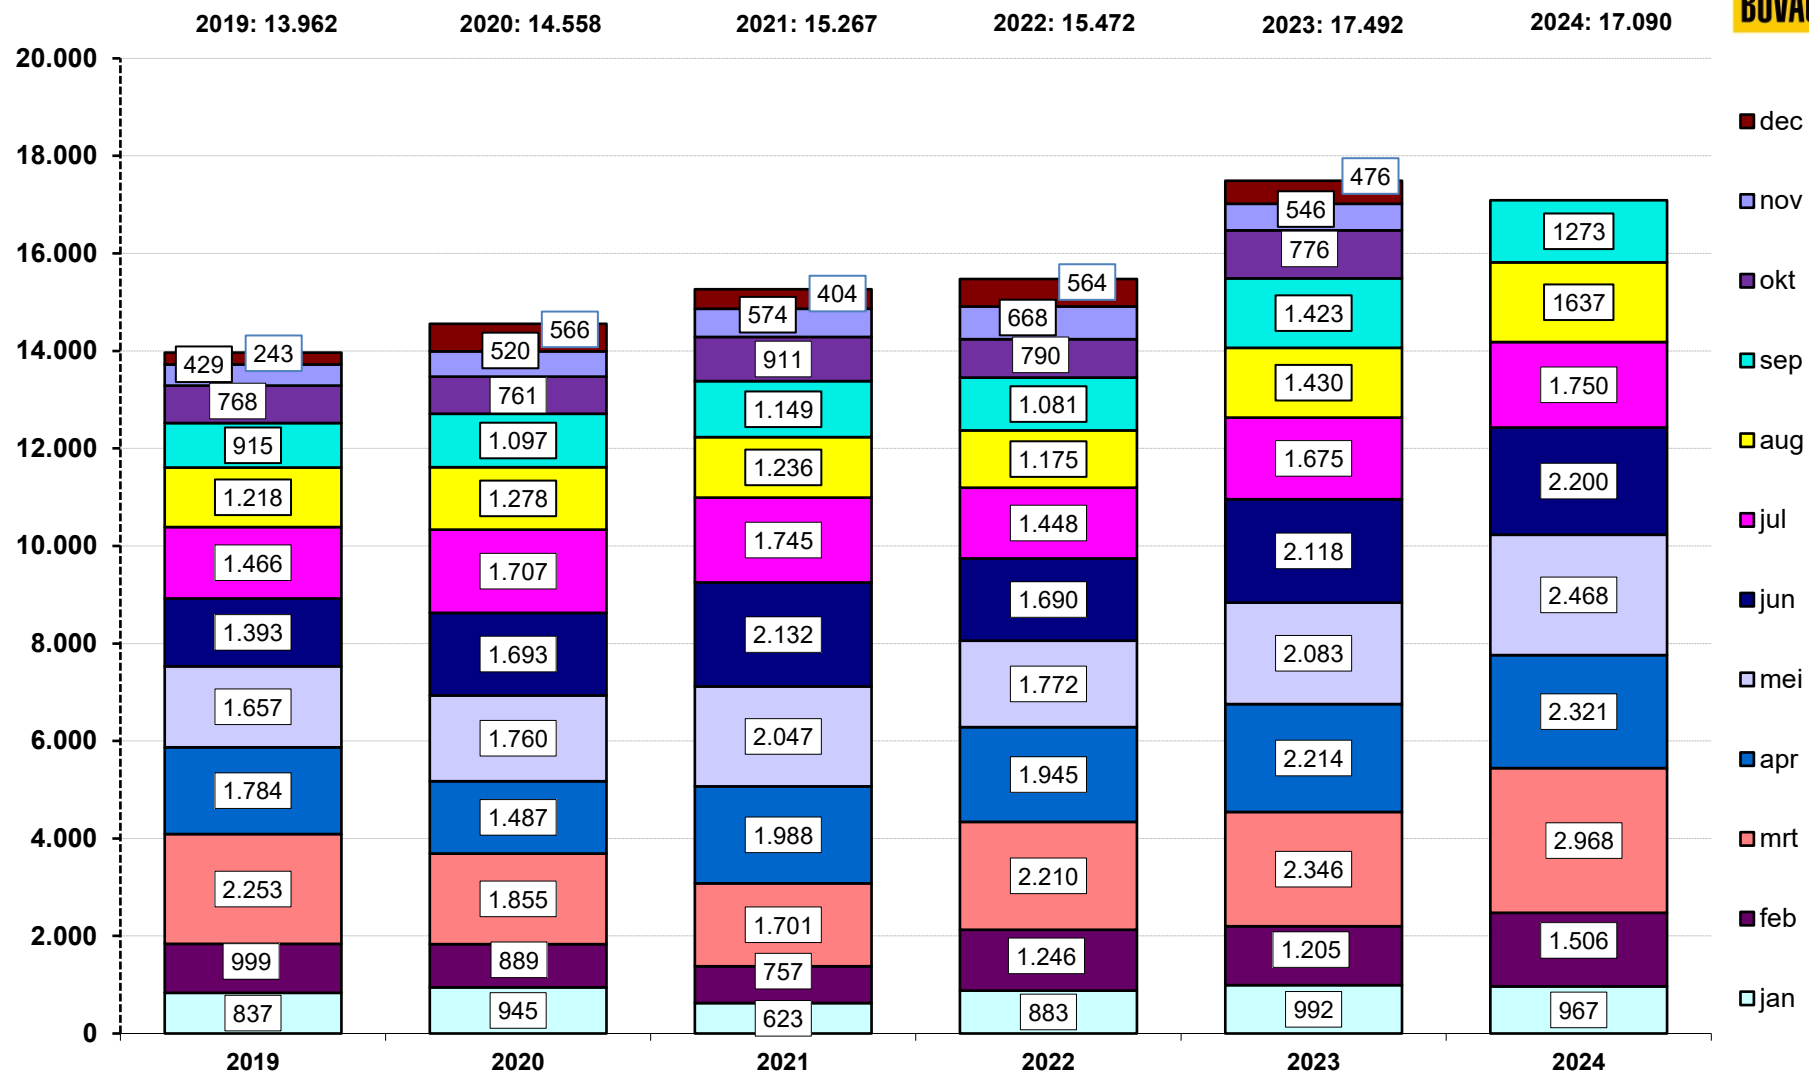

Registraties nieuwe motorfietsen

Bron: RDC | CBMI / bewerking BOVAG