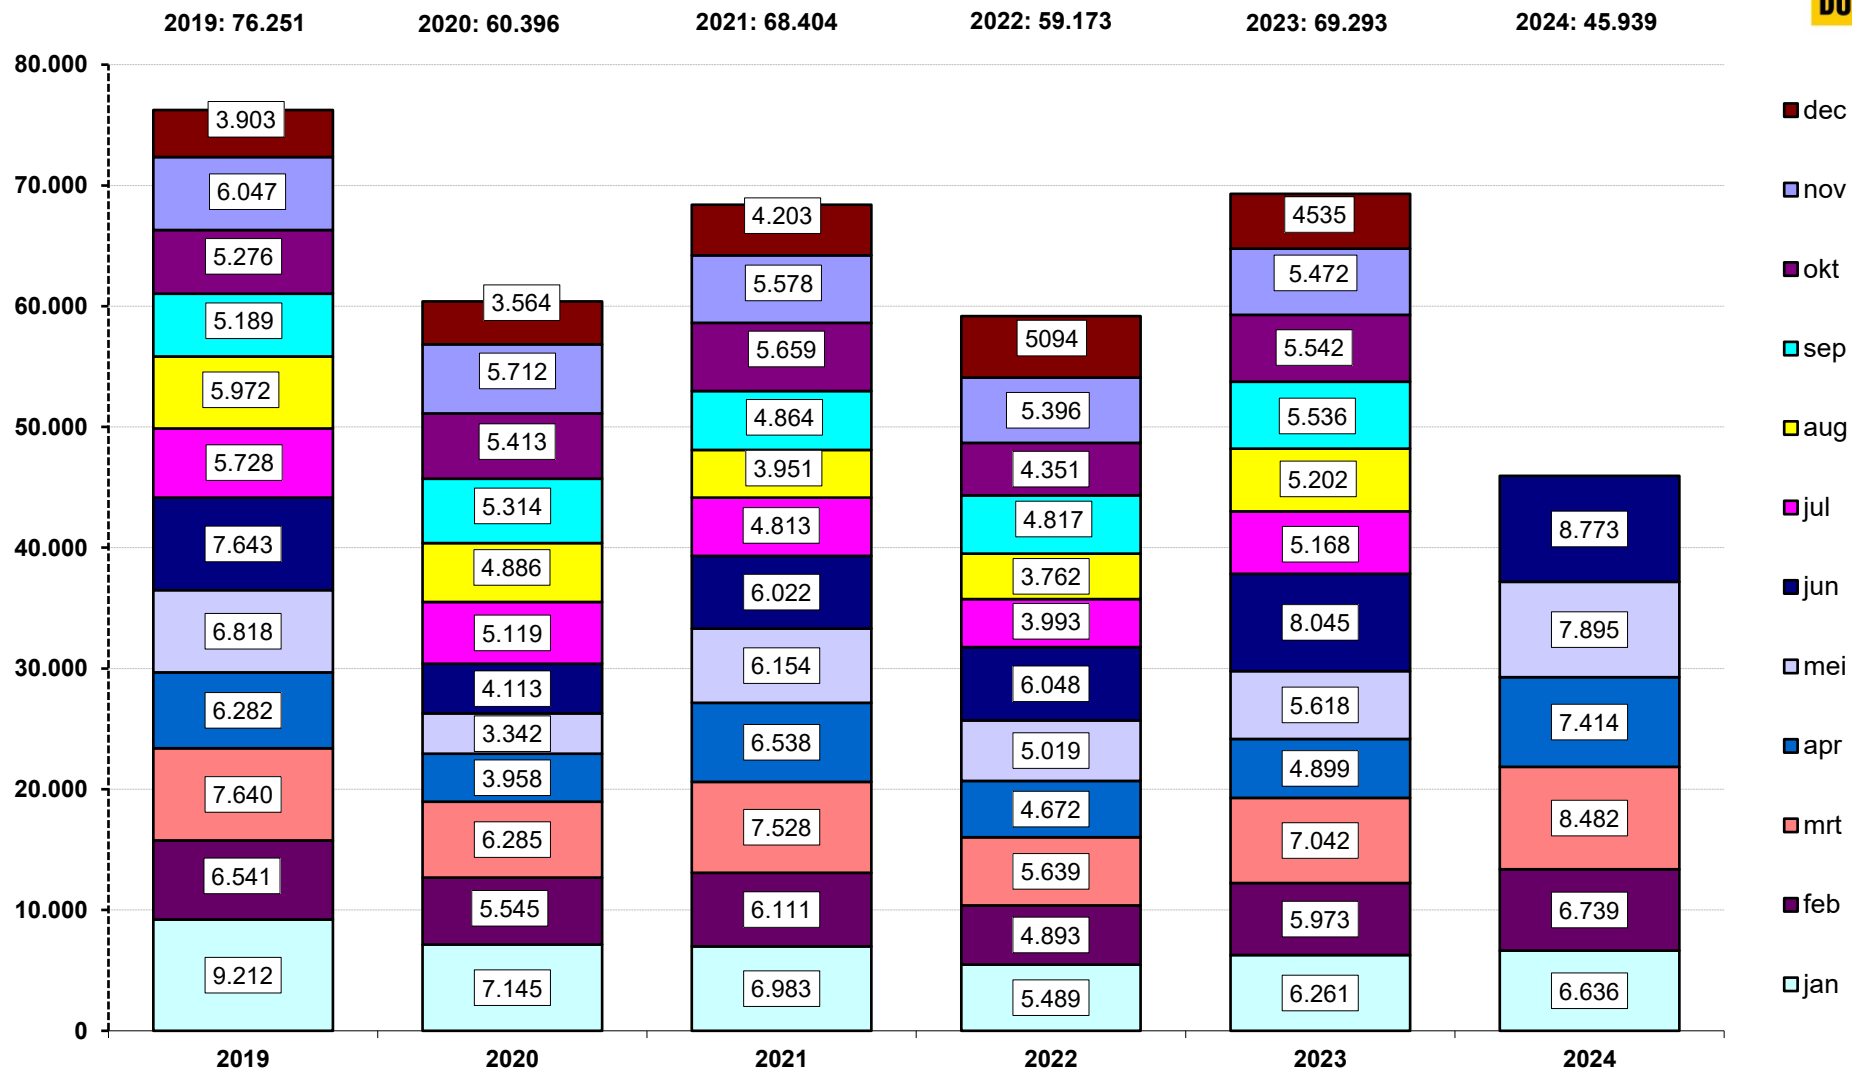

Registraties nieuwe bestelwagens

Bron: RDC | CBMI / bewerking BOVAG