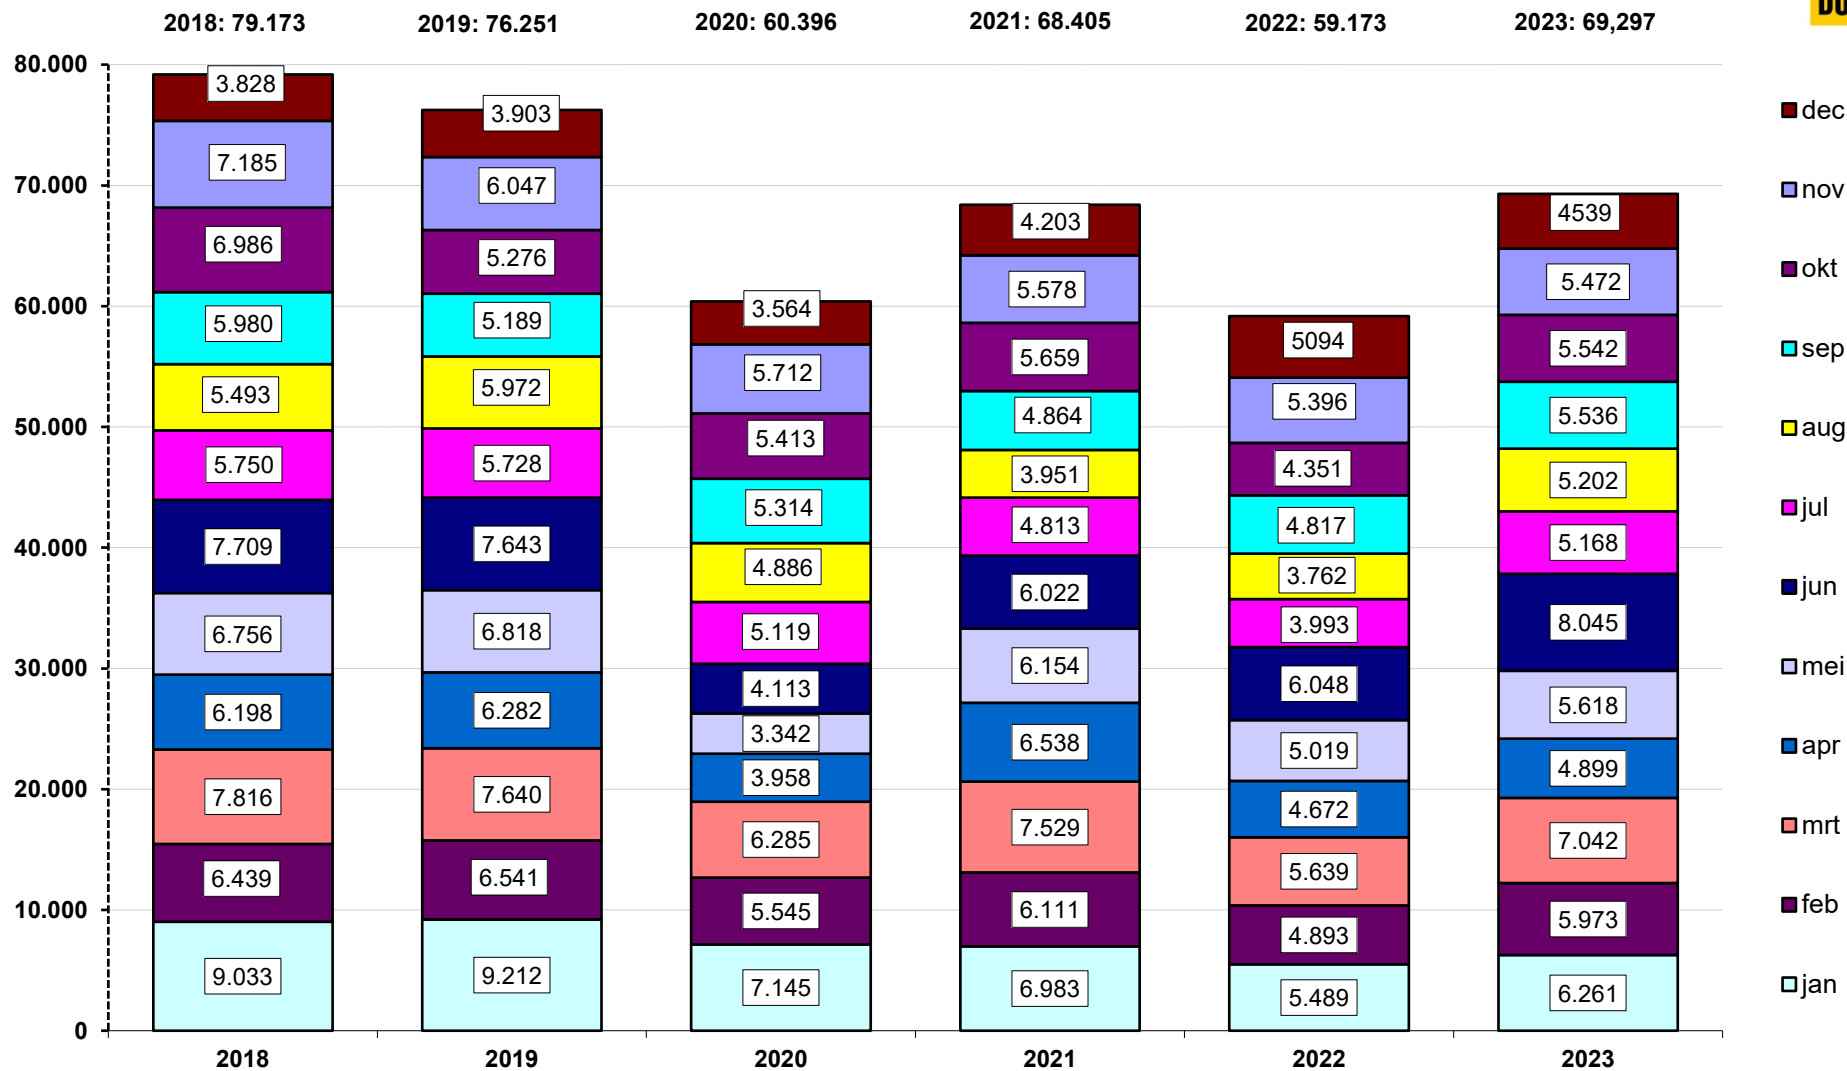

Registraties nieuwe bestelwagens

Bron: RDC | CBMI / bewerking BOVAG