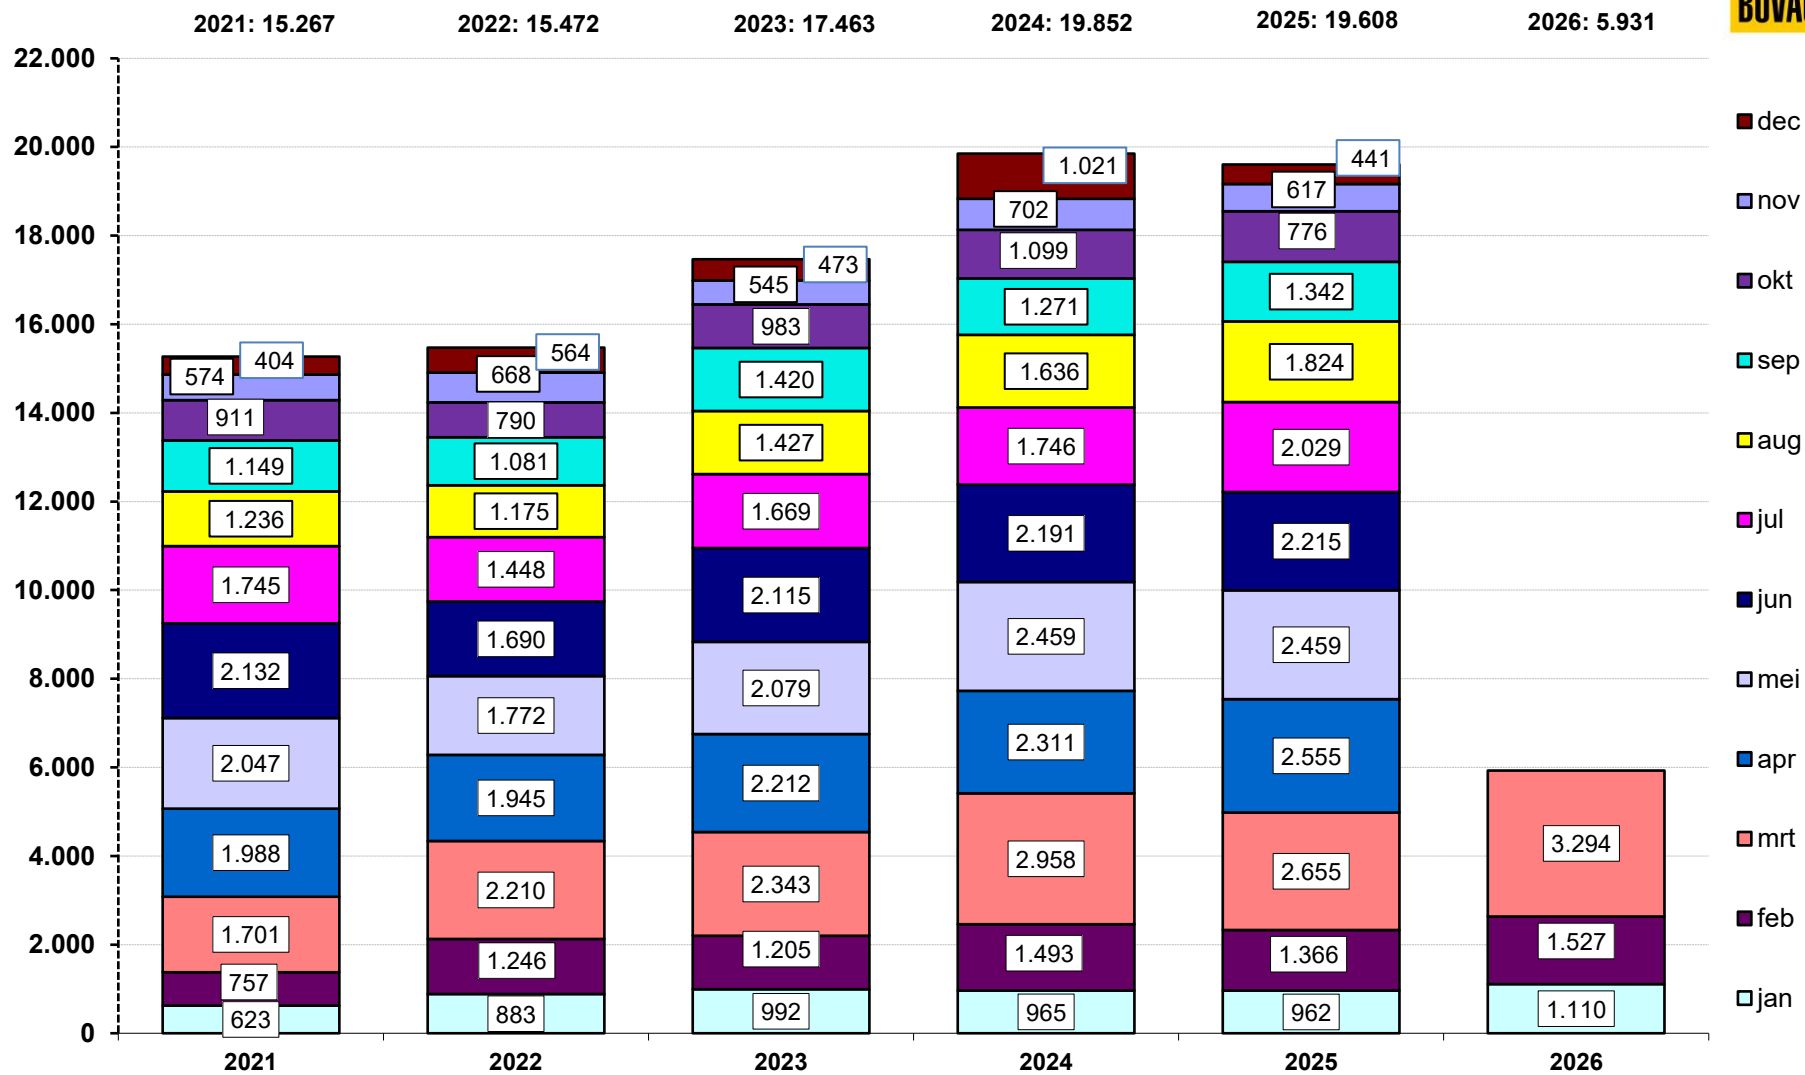

Registraties nieuwe motorfietsen

Bron: RDC | CBMI / bewerking BOVAG