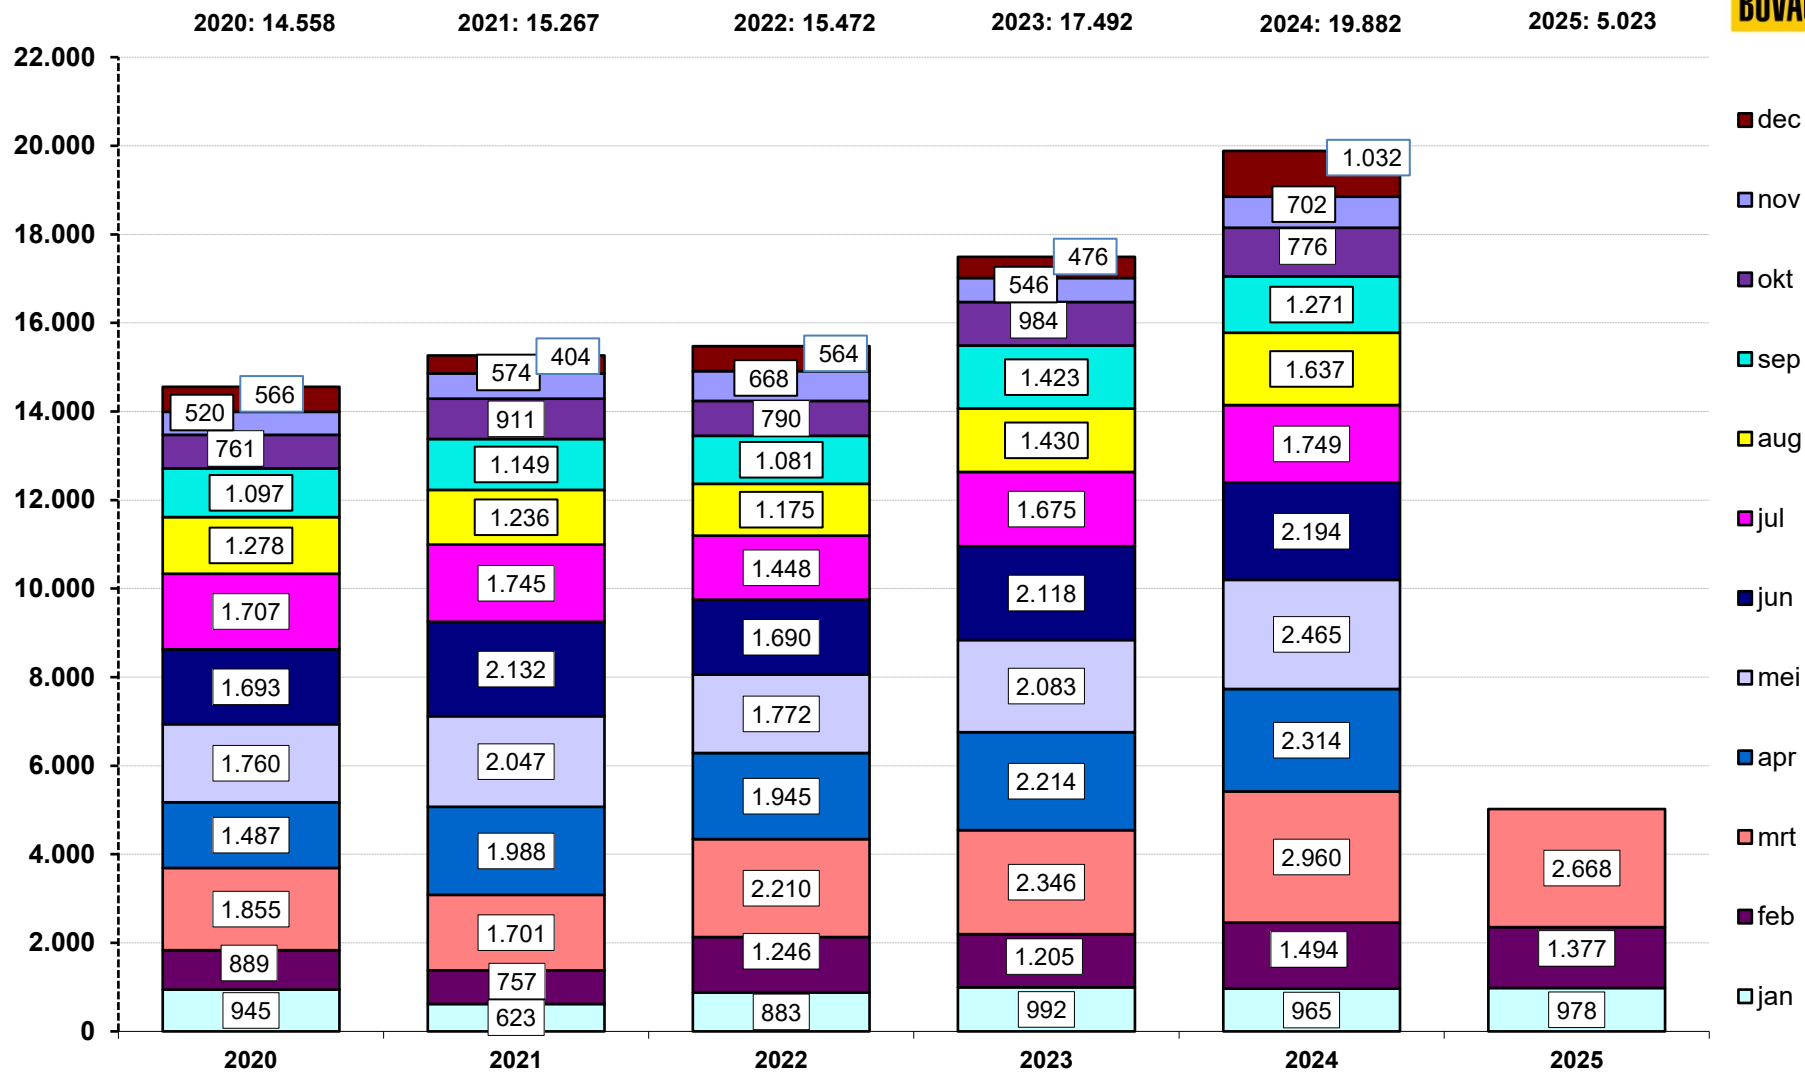

Registraties nieuwe motorfietsen

Bron: RDC | CBMI / bewerking BOVAG