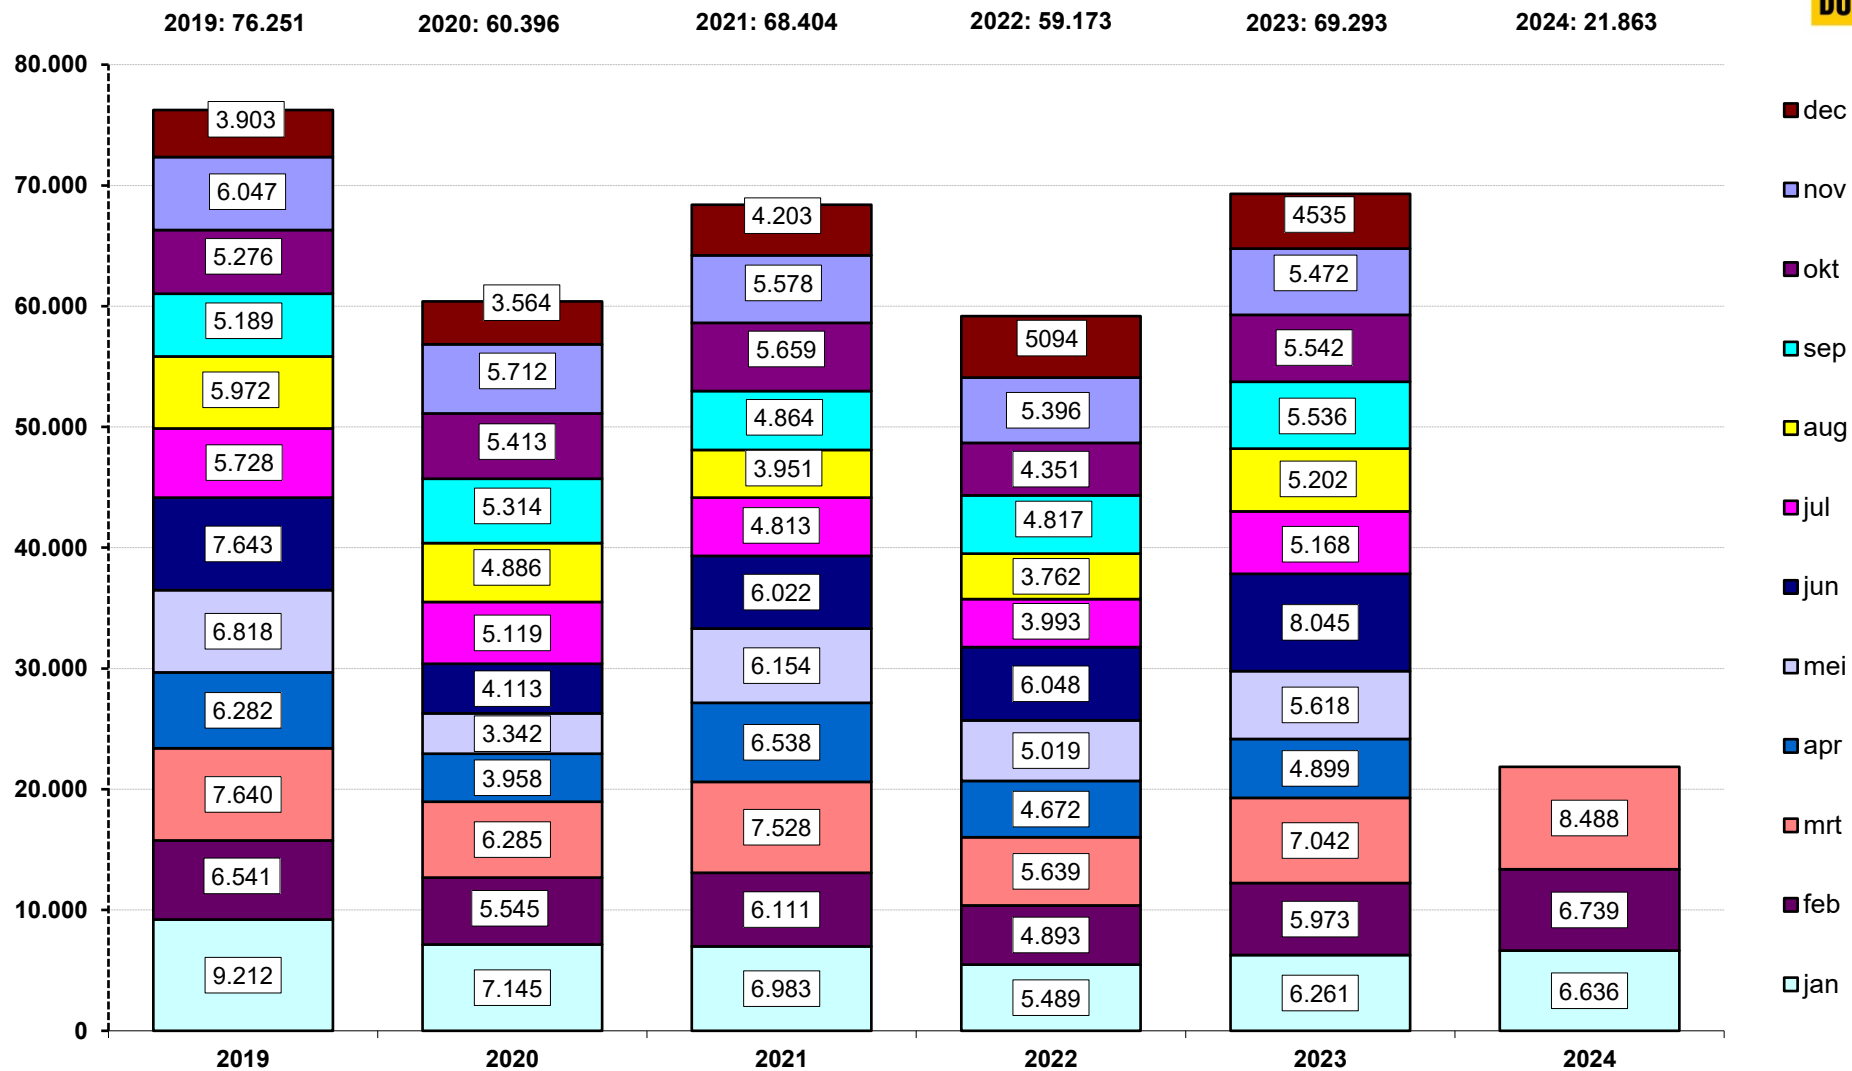

# Registraties nieuwe bestelwagens

Bron: RDC | CBMI / bewerking BOVAG