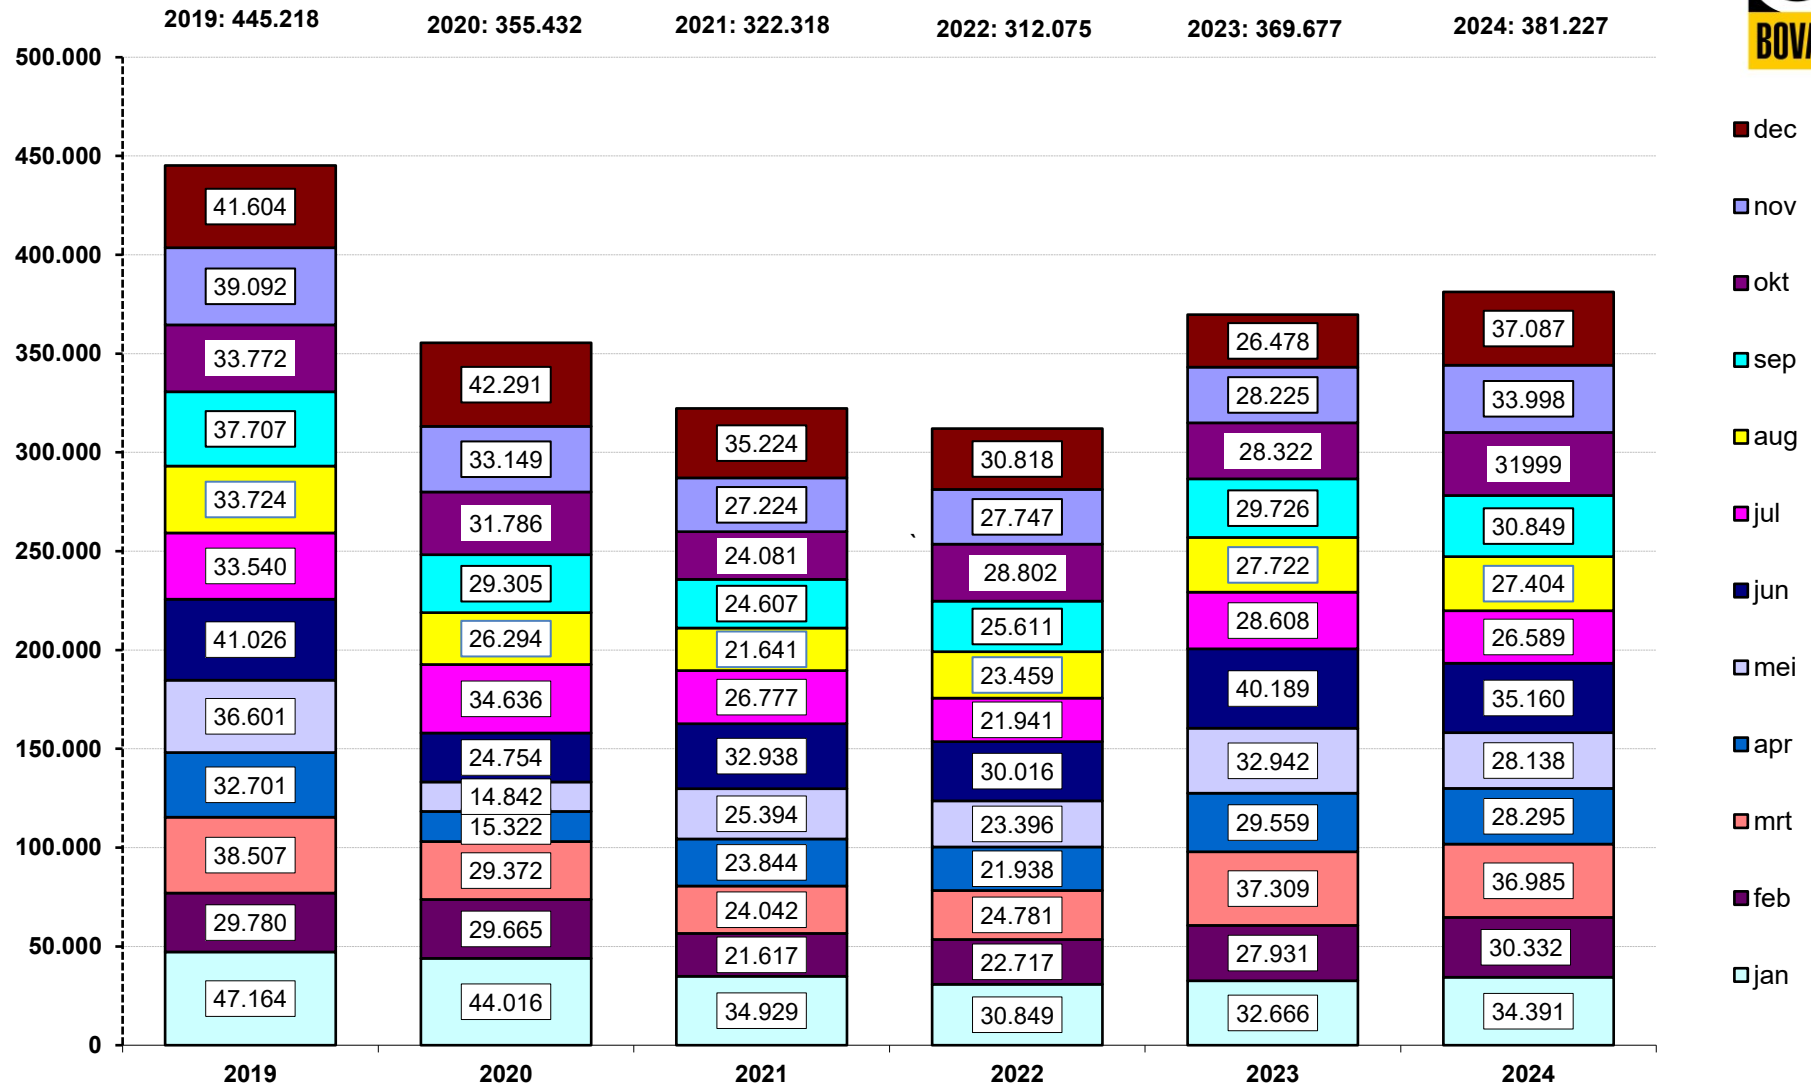

Registraties nieuwe personenauto's

Bron: RDC | CBMI / bewerking BOVAG