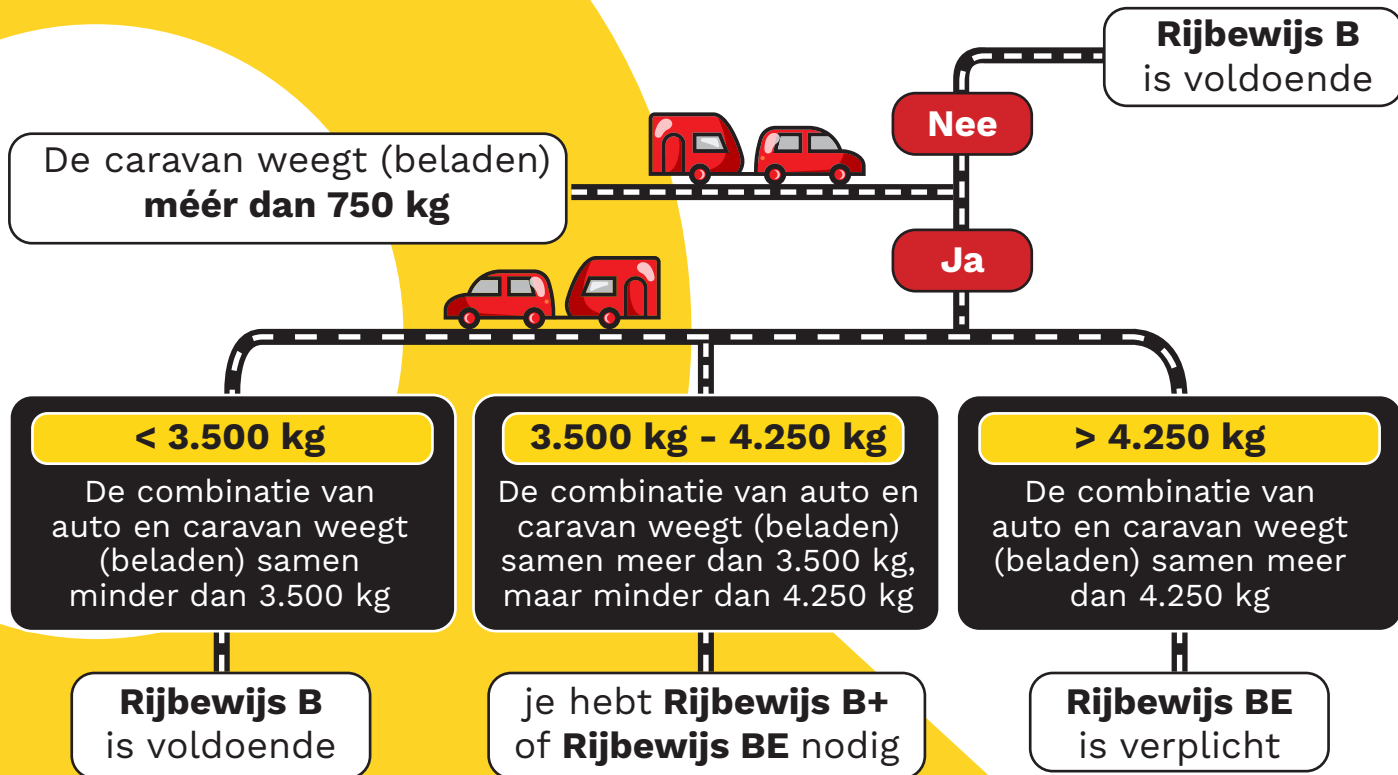

Welk rijbewijs heb je nodig om te rijden met een caravan?

Let op! Het gaat hier altijd om maximaal toelaatbaar gewicht. Dat is het totale gewicht: eigen gewicht + laadvermogen (passagiers, bagage, water, gas etc). Naast de eisen voor het rijbewijs is het belangrijk om te controleren wat de auto maximaal mag trekken. Check hiervoor het kentekenbewijs (technische maximale massa van aanhangwagen/caravan) en zorg ervoor dat je deze nooit overschrijdt.