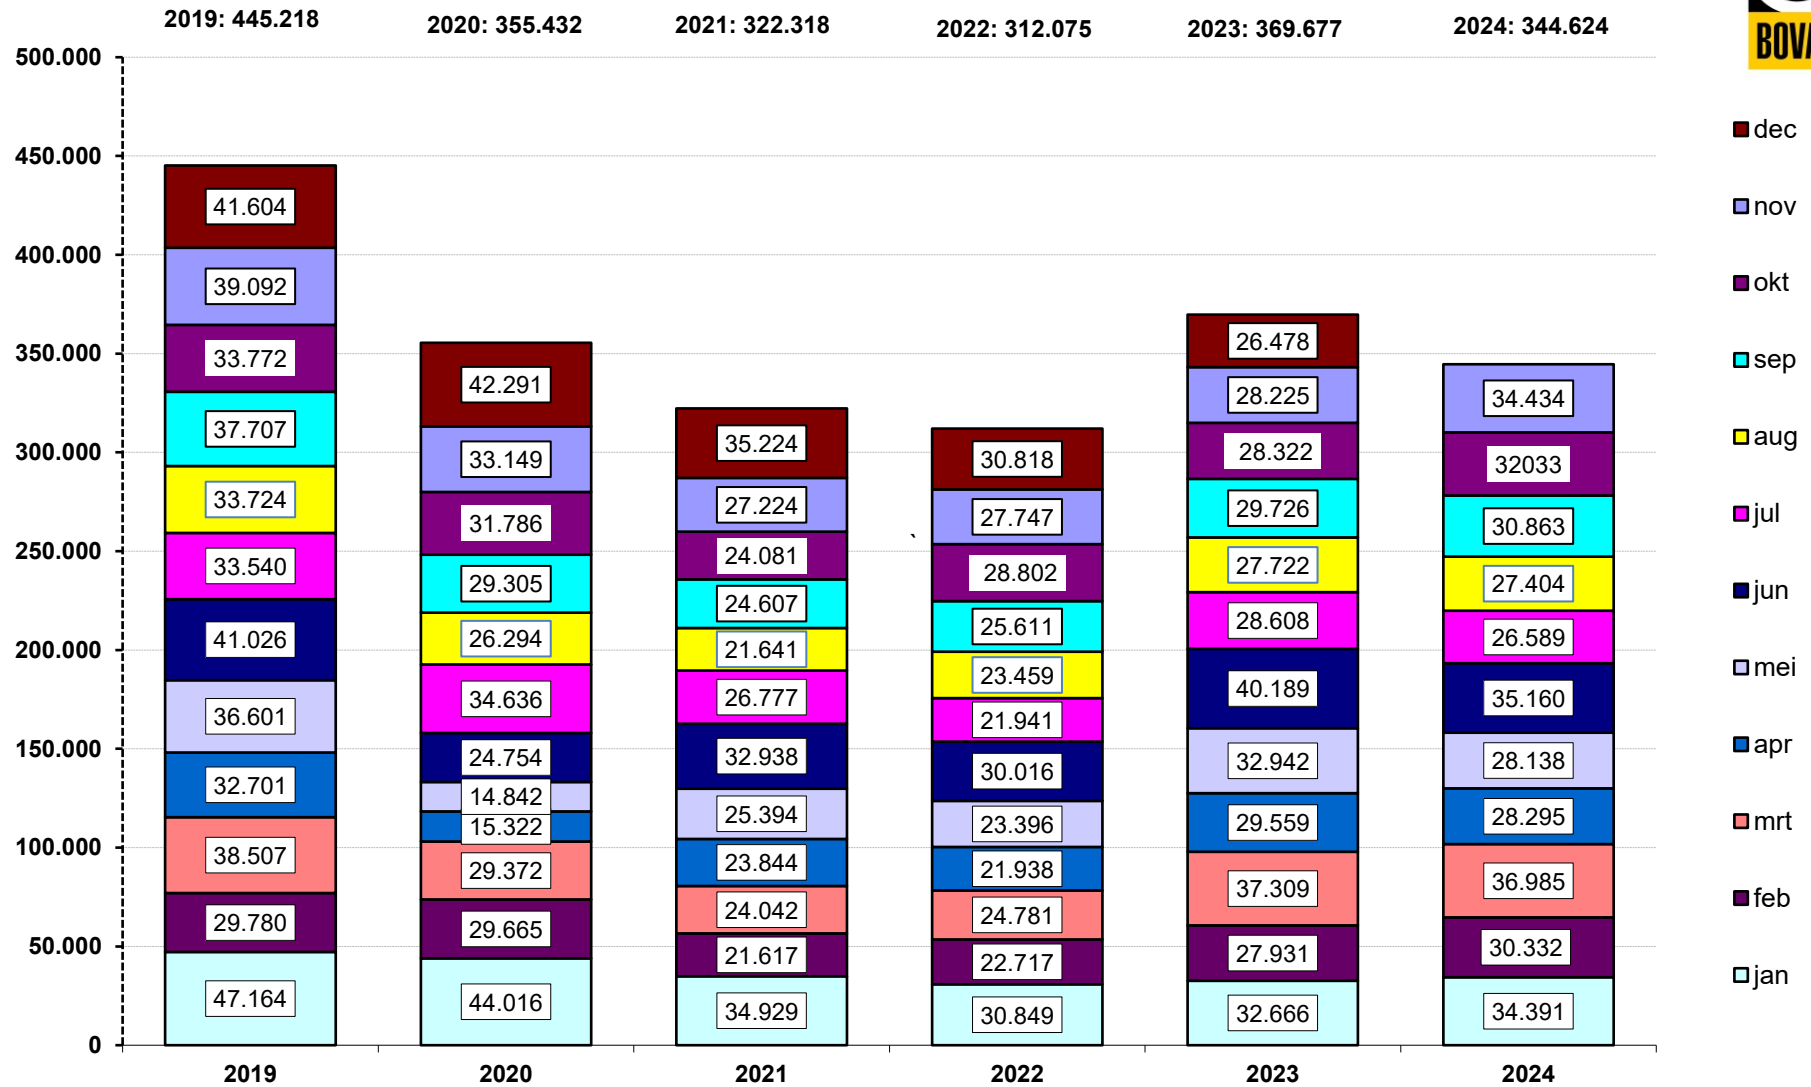

Registraties nieuwe personenauto's

Bron: RDC | CBMI / bewerking BOVAG