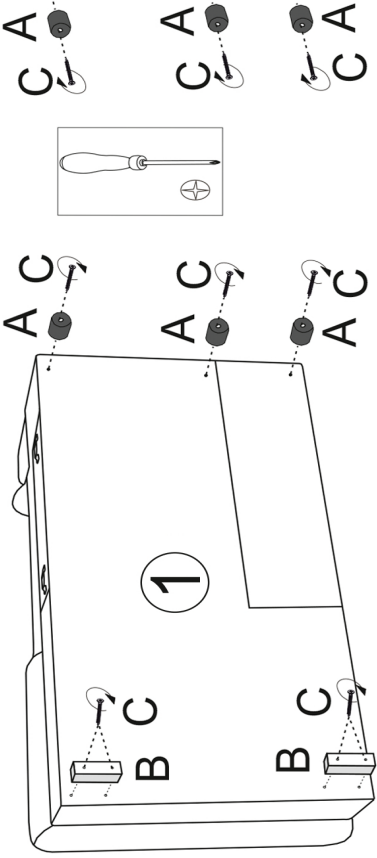

prawy/right

lewy/left

BOSS MINI

A H 5cm
x 7

B
x 3

C 45 mm
Z4018
x 13

prawy/right

lewy/left

prawy/right

lewy/left

prawy/right
lewy/left