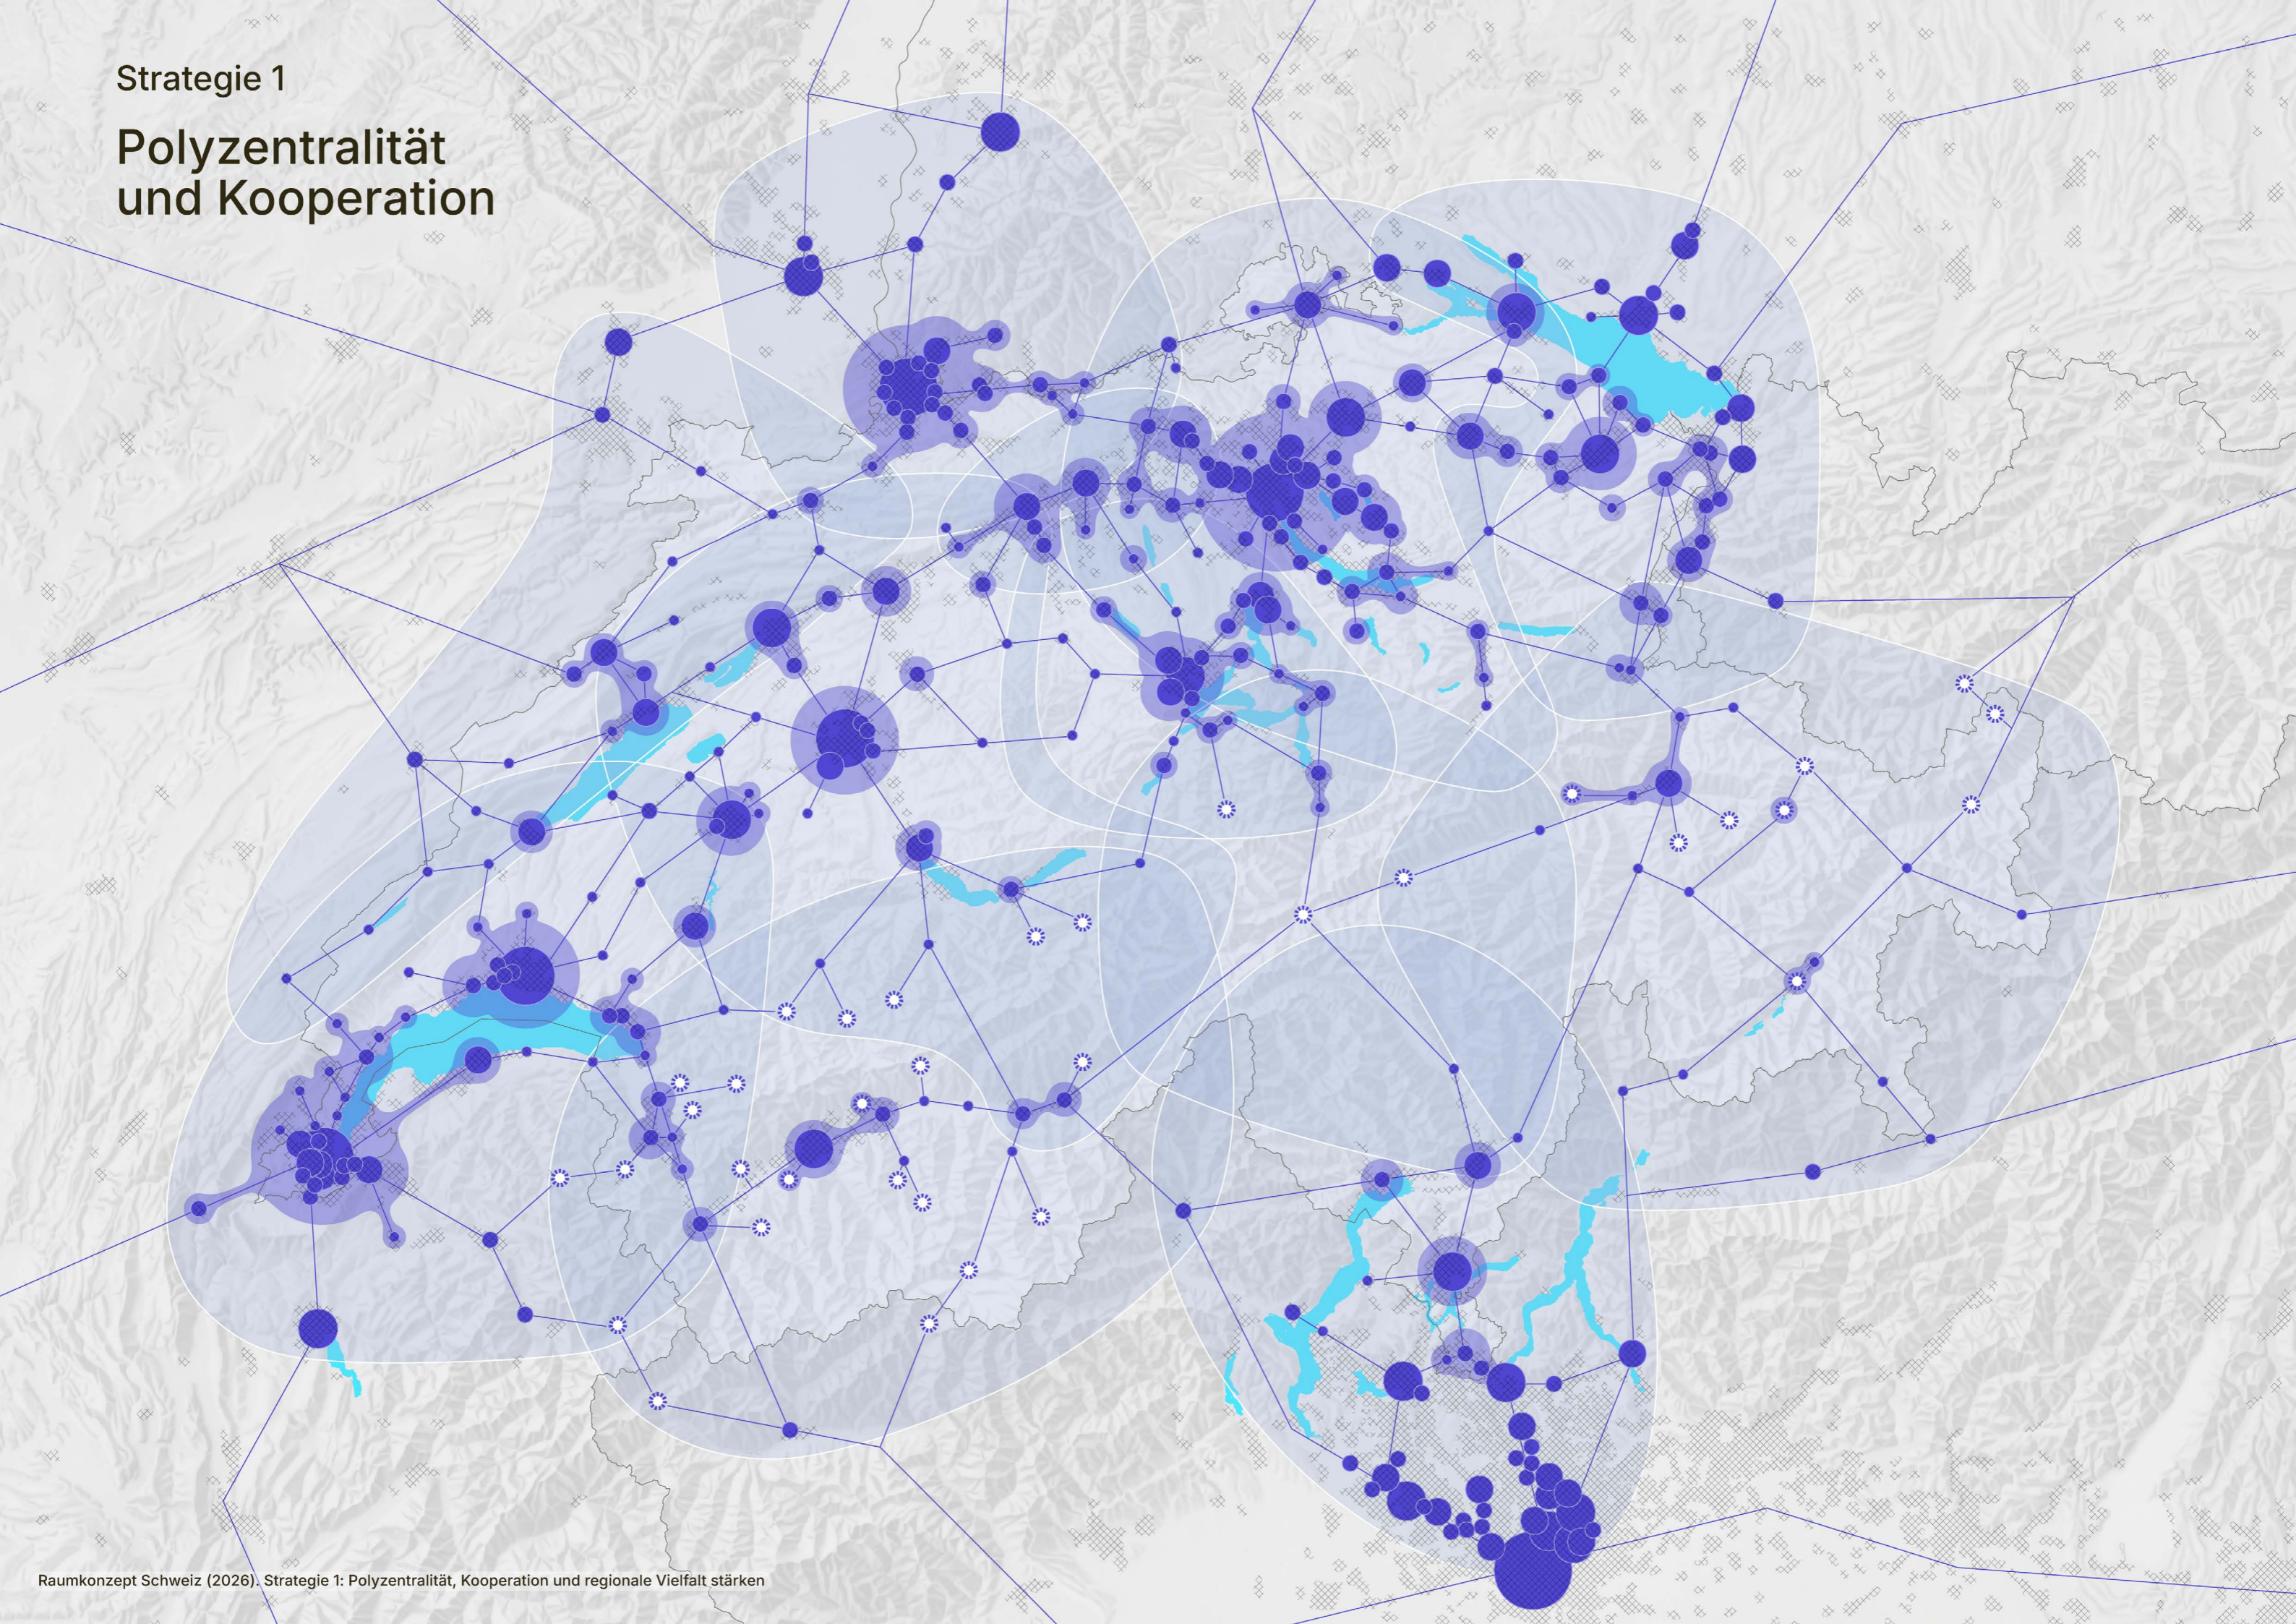

Strategie 1

Polyzentralität und Kooperation

Polyzentralität

- Die polyzentrische Raumentwicklung festigen; die vielfältigen Funktionen der Zentren für das Umland als wichtige Leistung anerkennen und durch geeignete Kooperationsstrukturen weiterentwickeln
- Die polyzentrische Raumstruktur nutzen, um die Siedlungsentwicklung auf gut erschlossene Zentren mit Wachstumspotenzial und Infrastrukturkapazitäten zu lenken
- Stärken ausbauen, Lücken mittels Kooperationen schliessen und nicht überall alles gleich entwickeln; dafür sorgen, dass die Regionen ihr Profil schärfen, Prioritäten setzen und sich mit einem Bewusstsein fürs Ganze entwickeln
- Die Vielfalt der Regionen schätzen und pflegen; den Einwohnerinnen und Einwohnern soziale und politische Teilhabe an der Raumentwicklung ermöglichen, damit sie ihre Zukunft bewusst gestalten können

Länderübergreifende Regionen

- Regionale Besonderheiten ungeachtet von nationalen Grenzen als kulturelles, wirtschaftliches und gesellschaftliches Potenzial nutzen; die gemeinsame Identität und den Austausch pflegen
- Die Kooperation mithilfe von länderübergreifenden Strategien und Projekten konsolidieren und institutionelle Unterschiede überbrücken; gemeinsam Lösungen für Alltagsfragen der Bevölkerung und Wirtschaft suchen; grenzüberschreitend Naturräume und -werte schützen
- Räumliche und organisatorische Vernetzung mit den benachbarten Regionen und europäischen Ländern sicherstellen

Legende