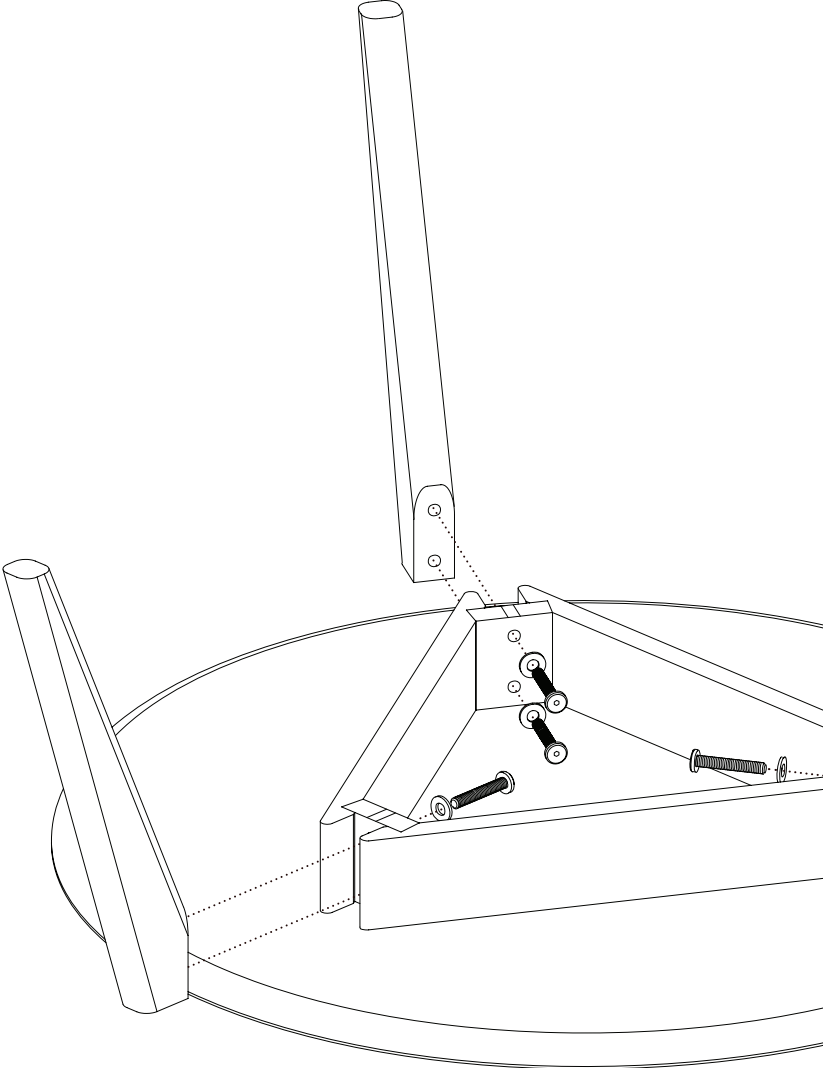

Hardware

A. Hex Bolt (M8x50) x6

B. Flat Washer (1x9x19) x6

Parts

B. Table Top x1

C. Leg x3

Step 1.

B. Hex Bolt x6