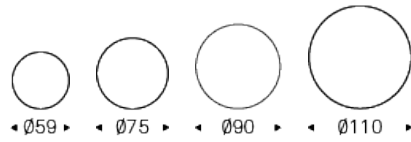

# MISURA

## Wish Mirror

Wall mirror. Frame in titanium (GFM11), graphite (GFM69) or black (GFM73) embossed lacquered steel, Brushed Bronze or Brushed Grey.

SIZE CM	INCHES	Frame		GFM69 / GFM73	GFM11	Brushed Bronze / Brushed Grey
		m <sup>3</sup>	parcels	EUR	EUR	EUR
Ø59x9,5	Ø23 <sup>1/4</sup> x 3 <sup>3/4</sup>	0,05	1			
Ø75x9,5	Ø29 <sup>1/2</sup> x 3 <sup>3/4</sup>	0,08	1			
Ø90x9,5	Ø35 <sup>3/8</sup> x 3 <sup>3/4</sup>	0,12	1			
Ø110x9,5	Ø43 <sup>1/4</sup> x 3 <sup>3/4</sup>	0,17	1			