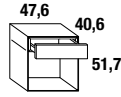

Upglass Bedside Table