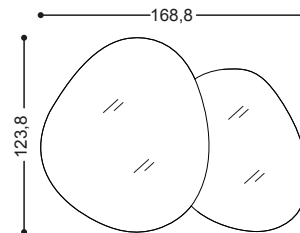

Melty Mirror

Please specify:

A-B- mirror finish: natural, smoked grey, smoked bronze.

2594

Height	Width	Depth	Code	Mirror A, B
108,6	105,6	4	SPM001	

2595

Height	Width	Depth	Code	Mirror A, B
114,2	138,8	4	SPM002	

2596

Height	Width	Depth	Code	Mirror A, B
123,8	168,8	4	SPM003	