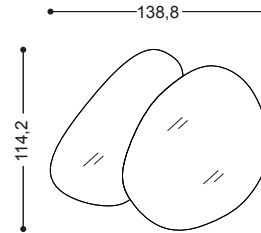

Melty Mirror

Please specify:

A-B- mirror finish: natural, smoked grey, smoked bronze.

2594

Height	Width	Depth	Code	Mirror A, B
108,6	105,6	4	SPM001	

2595

Height	Width	Depth	Code	Mirror A, B
114,2	138,8	4	SPM002	

2596

Height	Width	Depth	Code	Mirror A, B
123,8	168,8	4	SPM003	