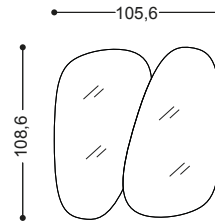

Melty Mirror

Please specify:

A-B- mirror finish: natural, smoked grey, smoked bronze.

2594

Height	Width	Depth	Code	Mirror A, B
108,6	105,6	4	SPM001	

2595

Height	Width	Depth	Code	Mirror A, B
114,2	138,8	4	SPM002	

2596

Height	Width	Depth	Code	Mirror A, B
123,8	168,8	4	SPM003	