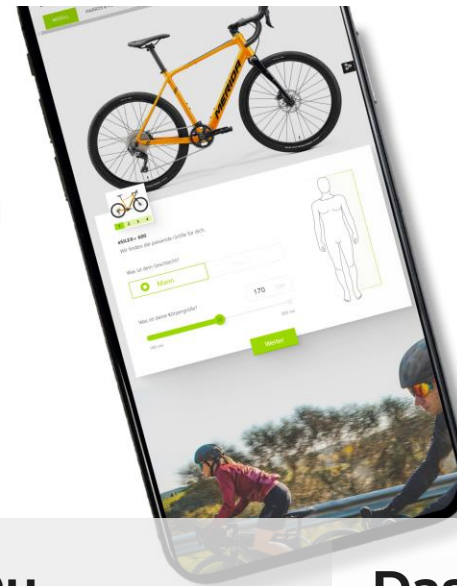

# Werkstudent\*in Produktdaten Bike (m/w/d)

**SMARTFIT**  
FIND YOUR SIZE

Bikes sind dein Leben - Daten sind deine Sprache.

Wir möchten allen Menschen Freude am Radfahren ermöglichen. Das ist unser Beitrag zu mehr Gesundheit, Fitness und nachhaltiger Mobilität. Unsere Vision: Jeder Mensch fährt das passende und auf seine Bedürfnisse abgestimmte Fahrrad.

Mit SMARTFIT Bike Sizing verkauft der stationäre und online Radfachhandel weltweit Fahrräder. Wichtigster Baustein ist unser riesiger Bike-Data-Server.

Wir brauchen dich, um unsere Datenbank mit Bike-Daten zu füllen.

## Deine Rolle bei uns

Du stellst sicher, dass alle Raddaten, die wir für das Sizing benötigen, in ausreichender Qualität verfügbar sind.

Du zapfst Datenlieferant\*innen an, prüfst und standardisierst alle Bike-Daten und lädst sie auf unsere Datenbank.

## Das bist Du

Du bist Bike-Enthusiast\*in und kennst dich mit Specs und Bike-Geometrien aus.

Du bist eingeschriebene\*r Student\*in.

Du bist bereit zu remote- und PC-Arbeit.

Du kennst SVERWEIS und STACK/REACH.