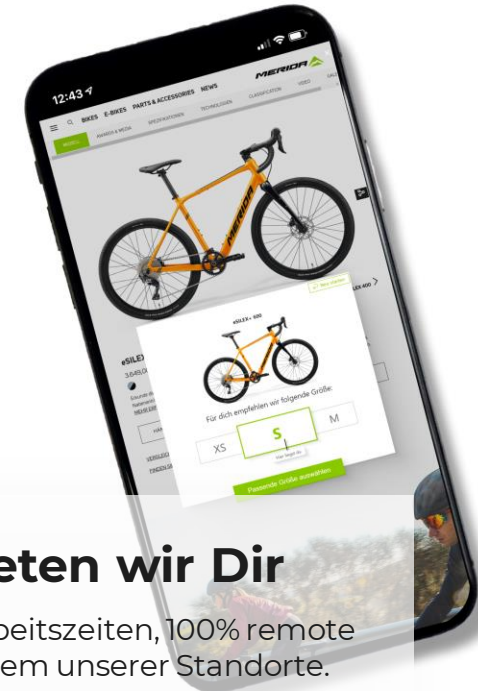

# Werkstudent\*in Produktdaten Bike (m/w/d)

**SMARTFIT**  
FIND YOUR SIZE

Bikes sind dein Leben - Daten sind deine Sprache.

Wir möchten allen Menschen Freude am Radfahren ermöglichen. Das ist unser Beitrag zu mehr Gesundheit, Fitness und nachhaltiger Mobilität. Unsere Vision: Jeder Mensch fährt das passende und auf seine Bedürfnisse abgestimmte Fahrrad.

Mit SMARTFIT Bike Sizing verkauft der stationäre und online Radfachhandel weltweit Fahrräder. Wichtigster Baustein ist unser riesiger Bike-Data-Server.

Wir brauchen dich, um unsere Datenbank mit Bike-Daten zu füllen.

## Deine Rolle bei uns

Du stellst sicher, dass alle Raddaten, die wir für das Sizing benötigen, in ausreichender Qualität verfügbar sind.

Du zapfst Datenlieferant\*innen an, prüfst und standardisierst alle Bike-Daten und lädst sie auf unsere Datenbank.

## Das bist Du

Du bist Bike-Enthusiast\*in und kennst dich mit Specs und Bike-Geometrien aus.

Du bist eingeschriebene\*r Student\*in.

Du bist bereit zu remote- und PC-Arbeit.

Du kennst SVERWEIS und STACK/REACH.